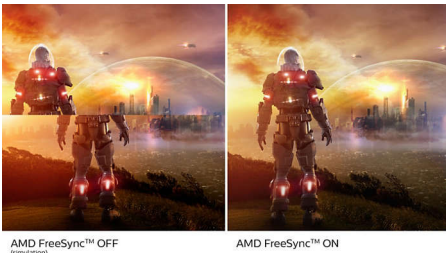

Izuzetno glatko igranje

Igranje ne smije podrazumijevati izbor između isprekidane slike ili izlomljenih kadrova. Zahvaljujući novom Philipsovom monitoru, ne mora niti biti. Uz tehnologiju AMD FreeSync™ osigurajte ugađenu reprodukciju slike bez smetnji pri gotovo svakoj brzini, kao i ugađeno brzo osvježavanje i izuzetno brz odziv.