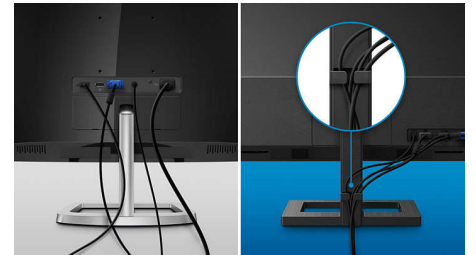

Rukovanje kabelima

Upravljanje kabelima jednostavan je dizajn pomoću kojega radno mjesto održavate urednim organizirajući kabele i žice potrebne za rad uređaja.