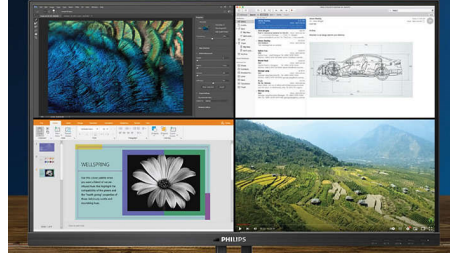

Ultra Geniş Renk Teknolojisi

Ultra Geniş Renk Teknolojisi, daha güzel görüntüler için daha geniş bir renk yelpizesi

sunar. Ultra Geniş Renk özelliğinin sunduğu daha geniş "renk gamı"; daha doğal yeşiller, canlı kırmızılar ve koyu maviler üretir. Ultra Geniş Renk Teknolojisi ile medya eğlencesi, görüntüler ve hatta üretkenliğe canlılık ve parlak renkler katın.

VA ekran

Philips VA LED ekranda kullanılan çok alanlı dikey hizalama teknolojisi, son derece yüksek statik kontrast oranları sayesinde ekstra parlak ve canlı görüntüler sağlar. Standart ofis uygulamalarının kolaylıkla kullanılabilmesinin yanı sıra özellikle fotoğraf, web'de gezinme, film, oyun ve zorlu grafik uygulamaları için idealdir. Optimize edilmiş piksel yönetim teknolojisi 178/178 derece ekstra geniş izleme açısı sağlayarak net görüntüler verir.

4K için MultiView teknolojisi

Bu geniş 4K UHD ekranda, Philips MultiView özelliği sayesinde her biri Full HD çözünürlükte dört sistemi tek bir ekranda görüntüleyebilirsiniz. Odaları kontrol etmek veya güvenlik amacıyla tek ekranda dört sistemi görüntülemek için Resim Yanında Resim (PbP) özelliğini kullanabilirsiniz. Ya da birden fazla cihazı, örneğin iki diz üstü bilgisayarı aynı anda görüntüleyebilir, böylece bu birlikteliği daha verimli bir hale getirebilirsiniz. Resim İçinde