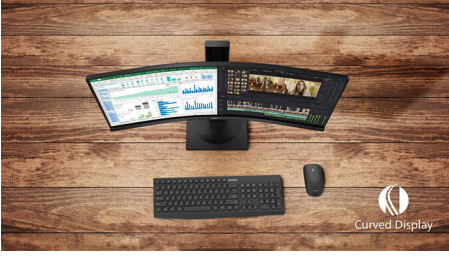

Philips Brilliance
MultiView ile 4K Ultra HD
LCD ekran

101,6 cm (40 inç)
3840 x 2160 (4K UHD)

BDM4037UW

Tüm detaylarıyla büyük boyutta görüntü elde edin

4K Ultra HD özellikli

Geniş 40 inç Ultra HD profesyonel Philips ekran; görüntüyü genişletmenize ve 4K Ultra Yüksek Çözünürlükte (Full HD çözünürlük kalitesinden dört kat daha iyi) büyük resmi ve tüm ayrıntıları görmeye imkan tanır

İstediğiniz çalışma şekli için tasarlandı

- Multimedya için dahili stereo hoparlör
- Mobil içeriğin keyfini büyük ekranda çıkarmak için MHL teknolojisi
- Şık bir görünüm için şık bir kaplama
- Rahat erişim ve hızlı şarj için USB 3.0 Hub
- DisplayPort, HDMI ve VGA bağlantılarıyla SmartConnect

PHILIPS

MultiView ile 4K Ultra HD LCD ekran
101,6 cm (40 inç) 3840 x 2160 (4K UHD)

Özellikler

Kıvrımlı ekran tasarımı

Masaüstü monitörler, kıvrımlı tasarıma uyacak şekilde kişisel bir kullanıcı deneyimi sunar. Kıvrımlı ekran çok yoğun hissedilmeyen ancak hoş bir gerçekçi deneyim sunarak masanızın tam merkezinde hissetmenize olanak tanır.