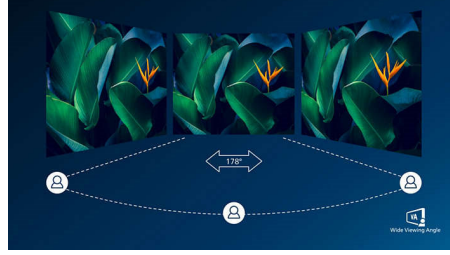

VA ekran

Philips VA LED ekranda kullanılan çok alanlı dikey hizalama teknolojisi, son derece yüksek statik kontrast oranları sayesinde ekstra parlak ve canlı görüntüler sağlar. Standart ofis uygulamalarının kolaylıkla kullanılabilmesinin yanı sıra özellikle fotoğraf, web'de gezinme, film, oyun ve zorlu grafik uygulamaları için idealdir. Optimize edilmiş piksel yönetim teknolojisi 178/178 derece ekstra geniş izleme açısı sağlayarak net görüntüler verir.