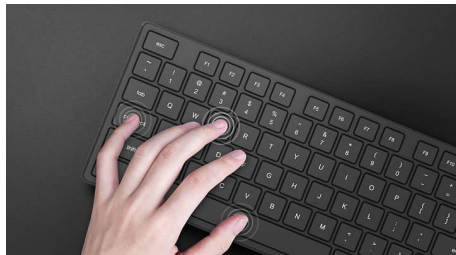

Philips Momentum
有线机械游戏键盘

Ambiglow 多色彩

高速机械式按键
全键区按键无冲突
金属合金表面

SPK8404

助力您的游戏

Momentum 游戏键盘配有高速机械按键，可实现拨入式性能。Ambiglow 颜色效果与您的系统相得益彰。金属合金表面确保坚固耐用。

专为长时间使用而设计

- 5 千万次键击使用寿命
- 合金表面，铸就较强耐用性

与您游戏模组搭配的炫酷外观

- 采用 Ambiglow 技术的游戏照明赋予您身临其境的游戏体验

主宰比赛所需的性能

- 全键区无冲突的防按键冲突功能，可快速输入复杂内容
- 青色的拨入式机械转换开关，实现快速反应

PHILIPS

有线机械游戏键盘

Ambiglow 多色彩 高速机械式按键，全键区按键无冲突，金属合金表面

产品亮点

全键区按键无冲突

要快速地敲击复杂的游戏键，需具备先进的性能。借助全键区无冲突的特性，每个按键均独立注册，不会与其它键混淆，从而使每次键击操作都能对号入座，而不受每次按下或按住的按键数量限制。

5 千万次键击使用寿命

达到 5 千万次键击需要多长时间？这需要很长一段时间。这款键盘具备用户熟悉的布局和可靠的性能，设计经久耐用，操作迅捷。

合金表面设计

这款键盘的一切设计细节都是为了给用户带来可靠的高性能使用体验，包括键盘表

SPK8404/93

面设计。合金表面旨在实现出众耐用性、较强坚固度和美观的外表。

快速机械转换开关

青色的机械转换开关是颇受欢迎的游戏按键机械转换开关，游戏玩家可通过轻击按键实现快速激活和出众性能。

采用 Ambiglow 技术的游戏照明

采用 Ambiglow 技术的游戏照明赋予您身临其境的游戏体验

Metallic Alloy
surface

High-speed
mechanical keys