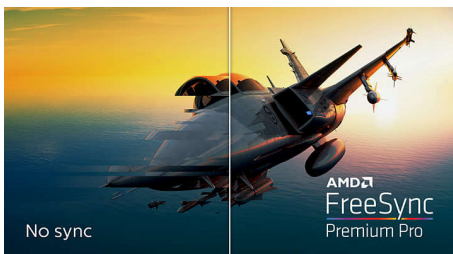

AMD FreeSync™ Premium Pro

Η αστάθεια παιχνιδιού και τα κατεστραμμένα καρέ δεν αρμόζουν στο gaming. Αυτή η οθόνη διαθέτει πιστοποίηση AMD FreeSync™ Premium Pro, προσφέροντας μεταβλητό ρυθμό ανανέωσης (VRR) και την πραγματική εμπειρία παιχνιδιού HDR: έναν συνδυασμό ομαλού παιχνιδιού με κορυφαία απόδοση και εξαιρετικά γραφικά υψηλού δυναμικού εύρους, χωρίς να αυξάνεται ο χρόνος αναμονής.