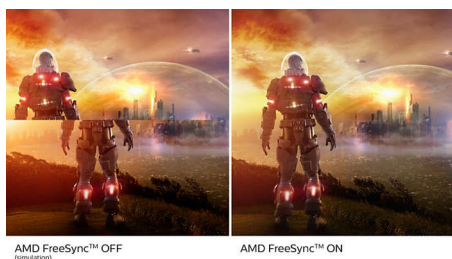

Ултраплавен геймплей

Играенето не трябва да бъде избор между нахсан геймплей и разбити кадри. С новите монитори Philips не се налага. Насладете се на плавна производителност без артефакти при всякаква кадрова честота с технологията AMD FreeSync™, плавното бързо обновяване и ултрабързото време за реакция.