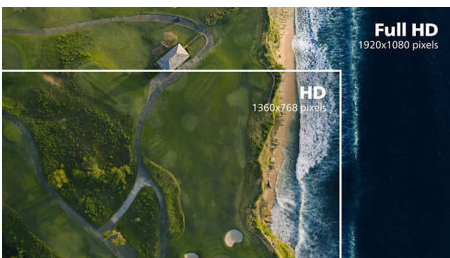

Écran Full HD 16/9

La qualité de l'image a une importance capitale. Les écrans classiques sont de bonne qualité,

mais vous attendez plus. Cet écran Full HD offre une résolution de 1 920 x 1 080. Il offre un rendu fidèle des images grâce à une précision des détails allié à une luminosité élevée, à un contraste incroyable et à des couleurs réalistes.