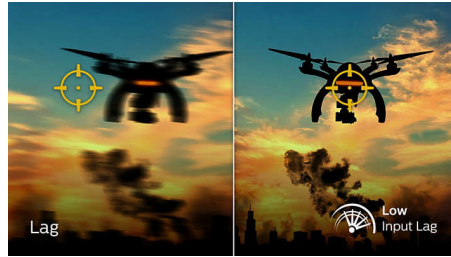

Низька затримка вводу

Затримка вводу – це відрізок часу, який проходить від виконання дії на підключених пристроях до відображення результату на екрані. Низька затримка вводу зменшує час затримки між введенням команди з пристроїв на монітор, чудово покращує гру в напружених відеоіграх, та особливо важлива для тих, хто грає в динамічні ігри-змагання.