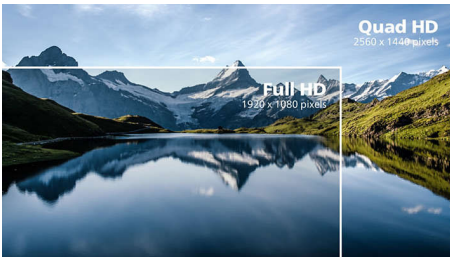

Křišťálově čistý obraz

Tyto obrazovky od společnosti Philips přinášejí křišťálově čistý obraz s rozlišením Quad HD 2560 x 1440 nebo 2560 x 1080 pixelů. Vzhledem k použití vysoce výkonných panelů s velkou hustotou pixelů (umožněnou zdroji s velkou šířkou pásma, jako je například USB-C, Displayport, HDMI) se tyto nové displeje postarají o živoucí zobrazení vašich obrázků, snímků a grafiky. Nezáleží na tom, zda jste náročný profesionál vyžadující mimořádně detailní informace pro řešení CAD-CAM, používáte 3D grafické aplikace nebo jste finanční expert zpracovávající ohromné

tabulky: značka Philips vám vždy zajistí křišťálově čistý obraz.