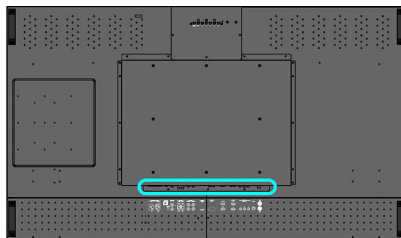

Dimensioni (lxpxa)

- Spessore cornice: 3,1 cm / 1,22"
- Montaggio con Smart Insert: 300 x 320 x 64
- Altezza set (con supporto): 1022 mm
- Vano "intelligente" in pollici (L x A x P): 11,81 x 11,89 x 2,52
- Altezza set (con supporto) (cm): 40.2 pollici
- Larghezza set: 1500 mm
- Peso del prodotto: 56 Kg
- Profondità set (con supporto): 423 mm
- Altezza set: 876 mm
- Profondità set: 123 mm
- Profondità set (con supporto) (cm): 16.7 pollici
- Larghezza set (pollici): 59,1 pollici
- Altezza set (pollici): 34.5 pollici
- Supporto a parete: 400 x 400 mm (Set), 100 x 100 mm (Smart insert)
- Profondità set (pollici): 4,8 pollici
- Peso prodotto (lb): 110,2 lb

Condizioni operative

- Intervallo di temp. (funzionamento): 0-40 °C
- MTBF: 50.000 ore
- Umidità relativa: 5 - 90 %

Accessori

- Accessori inclusi: Telecomando, Batterie per telecomando, Cavo di alimentazione CA, Cavo VGA, Manuale dell'utente su CD-ROM, Guida rapida
- Accessori opzionali: Montaggio fisso a parete,

- Montaggio flessibile a parete, Montaggio a soffitto
- Piedistallo: BM05511

Varie

- Lingue OSD (On-Screen Display): Inglese, Francese, Tedesco, Italiano, Polacco, Turco, Russo, Cinese semplificato
- Garanzia: Europa/Nord America: 3 anni
- Omologazioni: CE, FCC, Class B, CCC, RoHS, UL/cUL

Data di rilascio
2024-03-27

Versione: 9.4.1

EAN: 87 12581 53795 1

© 2024 Koninklijke Philips N.V.
Tutti i diritti riservati.

Le specifiche sono soggette a modifica senza preavviso. I marchi sono di proprietà di Koninklijke Philips N.V. o dei rispettivi detentori.

www.philips.com