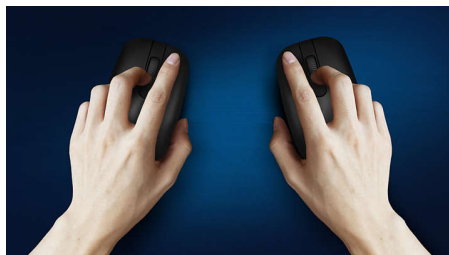

Este rato garante um espaço de trabalho produtivo. Com o seu seguimento ótico de alta-definição e botões que duram milhões de cliques, foi concebido para assegurar fiabilidade em qualquer ramo de atividade.

Design ergonómico e confortável

O design confortável e ergonómico do rato proporciona uma sensação fantástica

Os botões duram milhões de cliques

Os botões duram milhões de cliques para maior durabilidade

Plug-and-play

Ligações USB com fios plug-and-play simples

Design de rato ambidestro

A forma ambidestra proporciona uma sensação fantástica na mão direita ou esquerda

Especificações

Requisitos do sistema/SO

Cor: Preto

Botões: 3 botões

Conectividade: USB 2.0 com fios

Tipo de design: Design ergonómico

Requisito de controlador: Sem controlador

Precisão do sensor ótico: 1200 DPI

Tipo de produto: Rato com fios

Tipo de mão: Para destros e esquerdistas