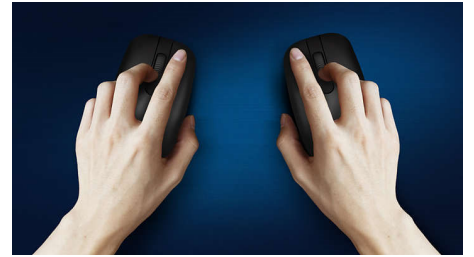

Plug and Play

- Ligações USB com fios plug-and-play simples

Fiabilidade da Philips

- Os botões duram milhões de cliques para maior durabilidade

Controlo preciso e confortável

- A forma ambidestra proporciona uma sensação fantástica na mão direita ou esquerda
- O design confortável e ergonómico do rato proporciona uma sensação fantástica
- Seguimento ótico de alta definição para um controlo suave

Tecnologia avançada para o melhor desempenho

- Até 1200 DPI

PHILIPS

Rato com fios
Plug and play Sensor ótico, Até 1200 DPI

SPK7207BL/31

Destques

Seguimento ótico suave

Seguimento ótico de alta definição para um controlo suave

Os botões duram milhões de cliques

Os botões duram milhões de cliques para maior durabilidade

Design de rato ambidestro

A forma ambidestra proporciona uma sensação fantástica na mão direita ou esquerda

Design ergonómico e confortável

O design confortável e ergonómico do rato proporciona uma sensação fantástica

Plug-and-play

Ligações USB com fios plug-and-play simples

Até 1200 DPI

Este rato proporciona um acompanhamento preciso de até 1200 DPI com maior suavização e precisão.