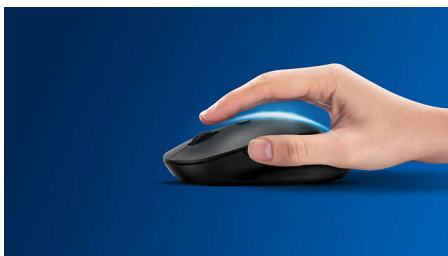

Design ergonómico e confortável

O design confortável e ergonómico do rato proporciona uma sensação fantástica