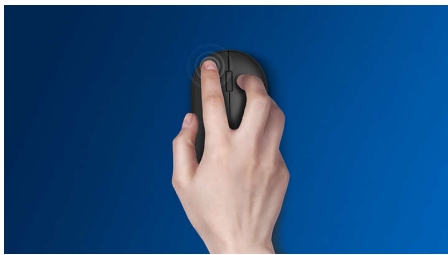

Os botões duram milhões de cliques

Os botões duram milhões de cliques para maior durabilidade