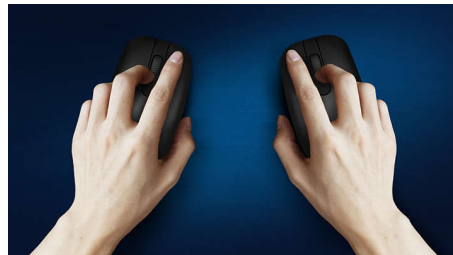

Design med tynd profil

Designet med den tynde profil ser godt ud på dit skrivebord

Jævn optisk sporing

Optisk HD-sporing giver problemfri kontrol

Behageligt ergonomisk design

Komfortabelt, ergonomisk design af musen føles fantastisk

Ambidexstralt design af musen

Den ambidexstrale form føles god i både højre og venstre hånd

Taster med lang holdbarhed

Tasterne holder til millioner af tastetryk

Vandafvisende taster

Livet kan være snavset. Med dette vandafvisende tastatur er spild eller stænk ikke noget problem. Disse tastaturer er lavet til at holde.