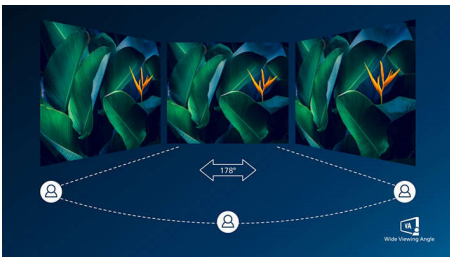

PHILIPS

Destaques

Design curvo do ecrã

Os monitores de secretária oferecem uma experiência de utilizador personalizada, extremamente bem adequada a um design curvo. O ecrã curvo proporciona um efeito envolvente agradável mas subtil, que o coloca no centro da sua secretária.

Ecrã VA

O ecrã LED VA da Philips utiliza uma tecnologia avançada de alinhamento vertical multi-domínio que proporciona relações de contraste com estética extremamente elevada para imagens muito vívidas e brilhantes. Para além de apresentar as aplicações padrão para escritório com facilidade, é particularmente apropriado para ver fotografias, navegar na Internet, ver filmes, jogar e apresentar aplicações gráficas exigentes. A sua tecnologia de gestão otimizada de píxeis permite-lhe um ângulo de visualização extra amplo de 178/178 graus, resultando em imagens mais nítidas.