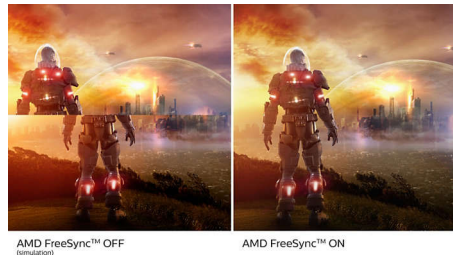

AMD FreeSync™ Premium

玩遊戲不應波折重重，或遇到畫面斷續。AMD FreeSync™ Premium 為頂尖遊戲玩家提供流暢的無撕裂遊戲體驗，同時保持最佳性能。絕不犧牲高刷新率、低延遲率和低幀率補償技術，令您滿懷信心，傲視遊戲群雄。