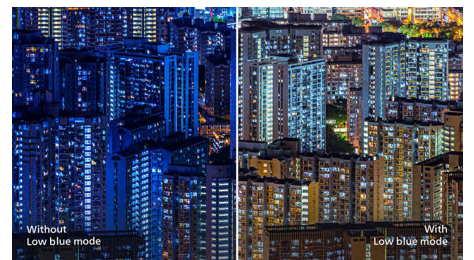

LowBlue 模式

研究顯示紫外線能損害眼睛，而長期接觸 LED 螢幕的短波長藍光會損害雙眼及影響視力。為健康而設的 Philips LowBlue 模式設定，使用智能軟件技術以減低短波長藍光對眼睛的傷害。