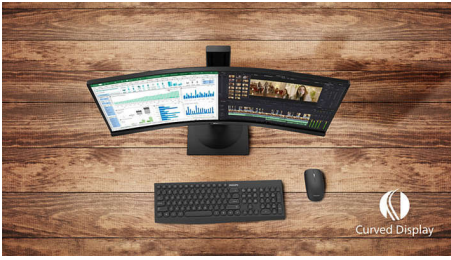

### 盡享舒適觀賞體驗

- 不閃爍技術減少雙眼疲勞
- LowBlue 模式讓眼睛在工作時感覺舒適
- 高度調整讓您擁有理想坐姿

### 曲線顯示設計

桌面顯示器提供個人使用者體驗，特別適合曲線設計。曲面屏幕焦點放於桌中央的您，予人怡人但微妙的投入效果。