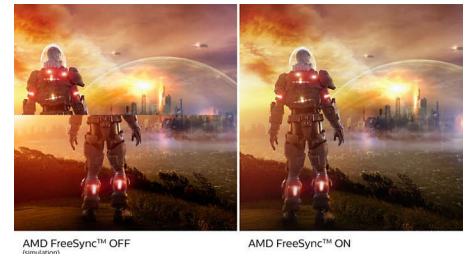

Störungsfreies Gaming

Beim Gaming sollte man sich nicht zwischen abgehackter Spielwiedergabe oder gestörten Frames entscheiden müssen. Dank des neuen Philips Monitors gehören diese Probleme der Vergangenheit an. Erhalten Sie dank AMD FreeSync™ Technologie flüssige, störungsfreie Leistung bei jeder Bildrate, schnelle Bildschirmaktualisierung ohne Unterbrechungen sowie eine extrem kurze Reaktionszeit.

Zero Bezel

Ultra Wide Color

HDR

AMD FreeSync

Wide Viewing Angle

LowBlue Mode

Multiview

Quad HD

USB-C