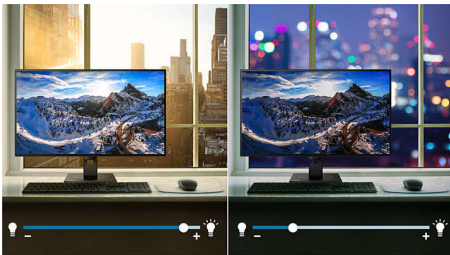

LightSensor

LightSensor maakt gebruik van een slimme sensor zodat de helderheid van de beelden automatisch worden aangepast aan de lichtomstandigheden in de kamer, voor perfect beeld met minimaal stroomverbruik.