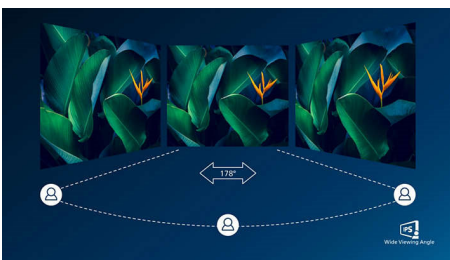

## PowerSensor

PowerSensor is een ingebouwde 'personensensor' die onschadelijke infraroodsignalen uitzendt en ontvangt om te bepalen of de gebruiker aanwezig is. Zodra de gebruiker wegloopt van het bureau, wordt de helderheid van de monitor verlaagd. De energiekosten worden zo met meer dan 70 procent verlaagd en de levensduur van de monitor wordt verlengd.

## IPS-technologie

IPS-schermen maken gebruik van een geavanceerde technologie waardoor u kunt genieten van een extra brede kijkhoek van 178/178 graden. Hierdoor kunt u het scherm vanuit bijna elke hoek zien, zelfs in een draaimodus