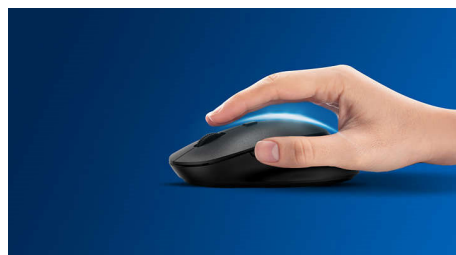

Dizajn so štíhlym profilom

Dizajn so štíhlym profilom bude vyzerat' skvelo na vašom stole

Plynulé optické sledovanie

Optické sledovanie s vysokým rozlíšením na bezproblémové ovládanie

Pohodlná ergonomická konštrukcia