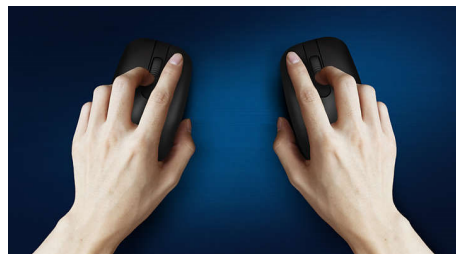

Dizajn so štíhlym profilom

Dizajn so štíhlym profilom bude vyzerat' skvelo na vašom stole

Plynulé optické sledovanie

Optické sledovanie s vysokým rozlíšením na bezproblémové ovládanie

Pohodlná ergonomická konštrukcia

Pohodlný ergonomický dizajn, vďaka ktorému myš skvele padne do ruky

Dizajn myši vhodný do oboch rúk

Tvar vhodný do oboch rúk dobre padne do ľavej aj pravej ruky

Odolnosť pri stláčaní kláves

Odolné klávesy vydržia milióny stlačení