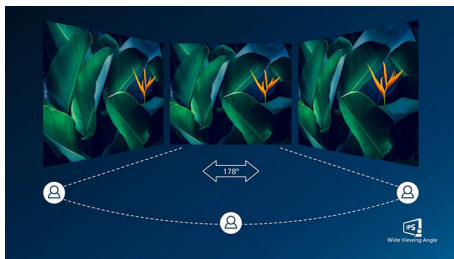

LCD monitor s rozlíšením Full HD
V Line 24 (uhlopriečka 60,5 cm), 1920 x 1080 (Full HD)

243V7QDAB/00

Hlavné prvky

Technológia IPS

Displeje IPS využívajú pokročilú technológiu, ktorá poskytuje výnimočne široké pozorovacie uhly 178/178 stupňov, takže displej je možné sledovať z prakticky ľubovoľného uhla. Na rozdiel od štandardných panelov TN prinášajú displeje IPS mimoriadne svieži obraz so živými farbami, takže sú ideálne nielen na fotografie, filmy a prehľadávanie webu, ale aj na profesionálne aplikácie, ktoré po celú dobu vyžadujú presnosť farieb a konzistentný jas.