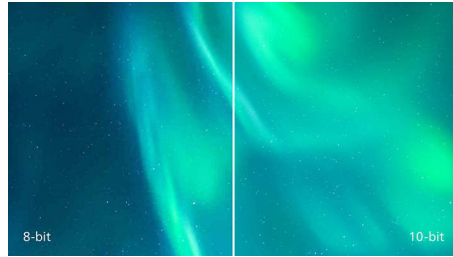

1,07 мільярда відтінків

Цей дисплей забезпечує вражаючу глибину кольору з 1,07 млрд відтінків та найкращу градацію для відтворення плавного, точного та яскравого зображення. Насолоджуйтеся точним і реалістичним зображенням під час ігор, перегляду відео чи роботи на проектом, для якого важлива передача кольорів, із застосуванням графіки.