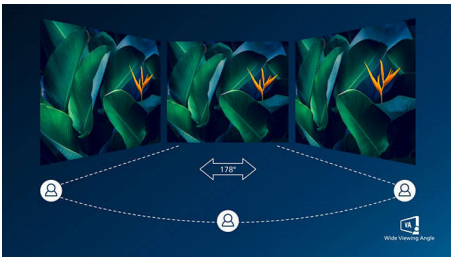

Prednost v igri je vaša

- Hiter odzivni čas 1 ms (MPRT) za ostro sliko in tekoč potek igranja
- AMD FreeSync™ Premium za tekoče igranje brez migetanja
- Igralni način SmartImage je optimiran za igričarje
- Hitrost osveževanja 144 Hz za izjemno tekoče in vrhunske slike
- Širši razpon barv s tehnologijo izjemno širokega barvnega spektra za živahnejšo sliko

Pristne slike

- 16:9 zaslon Full HD za slike z jasnimi podrobnostmi
- SmartContrast za podrobne črne dele
- Zaslon VA predvaja osupljive slike s širokimi koti gledanja

PHILIPS

Značilnosti

Zaslon VA

LED-zaslon VA Philips ima napredno tehnologijo za večdomensko navpično poravnavo, ki zagotavlja izjemno visoko statično kontrastno razmerje za izredno živahne in svetle slike. Zlahka zmore standardne pisarniške aplikacije in je idealen za fotografije, brskanje po spletu, filme, igre in zahtevne grafične aplikacije. Optimirana tehnologija za upravljanje slikovni pik omogoča izjemno širok 178-stopinjski kot gledanja in jasno sliko.