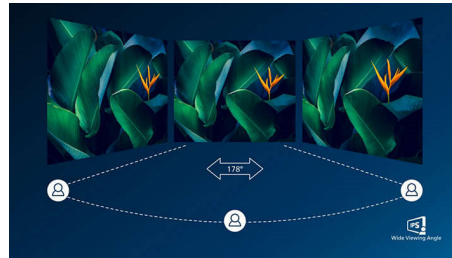

LightSensor

LightSensor folosește un senzor inteligent pentru a regla luminozitatea imaginii în funcție de condițiile din cameră, pentru a obține imaginea perfectă cu un consum minim de energie.

Imagini de claritate excepțională

de surse cu lățime mare de bandă precum USB-C, Displayport, HDMI, aceste afișaje noi vor trezi la viață imaginile și elementele grafice. Fie că ești un specialist exigent care necesită informații extrem de detaliate pentru soluții CAD-CAM, utilizezi aplicații grafice 3D sau ești un expert financiar care lucrează pe foi de calcul enorme, afișajele Philips îți vor oferi imagini de o claritate excepțională.

Tehnologie IPS

Afișajele IPS utilizează o tehnologie avansată care oferă unghiuri extralarge de vizionare, de 178/178 de grade, făcând posibilă vizualizarea afișajului din aproape orice unghi – chiar și în modul de pivotare cu 90 de grade! Spre deosebire de panourile TN standard, afișajele IPS oferă imagini remarcabil de clare în culori vii, ceea ce le face ideale nu numai pentru vizualizarea de fotografii, vizionarea de filme și navigarea pe web, dar și pentru aplicații profesionale care necesită un nivel înalt de acuratețe a culorilor și luminozitate uniformă în orice moment.