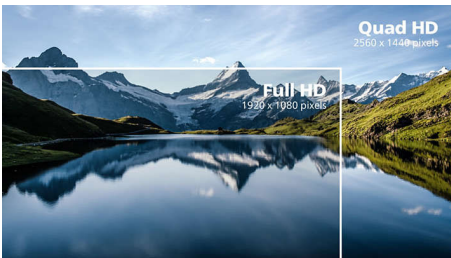

LightSensor

LightSensor folosește un senzor inteligent pentru a regla luminozitatea imaginii în funcție de condițiile din cameră, pentru a obține imaginea perfectă cu un consum minim de energie.

Imagini de claritate excepțională