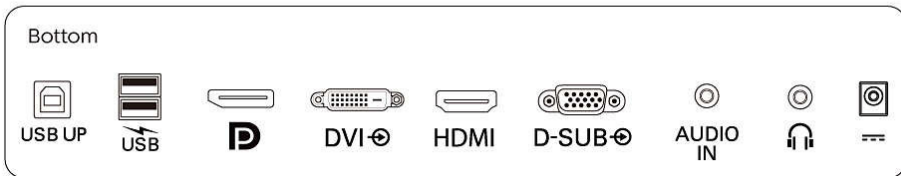

Kaappi

- Viimeistely: Rakenne
- Jalusta: Musta
- Etureuna: Musta
- Takaosa: Musta

Pakkauksen sisältö:

- Johdot: D-Sub-kaapeli, HDMI-kaapeli, DP-kaapeli, USB-A–B-kaapeli, äänikaapeli, virtajohto
- Näyttö ja teline
- Käyttöohjeet
- Tarvike: Kosketusnäyttökynä x 1 (musta)