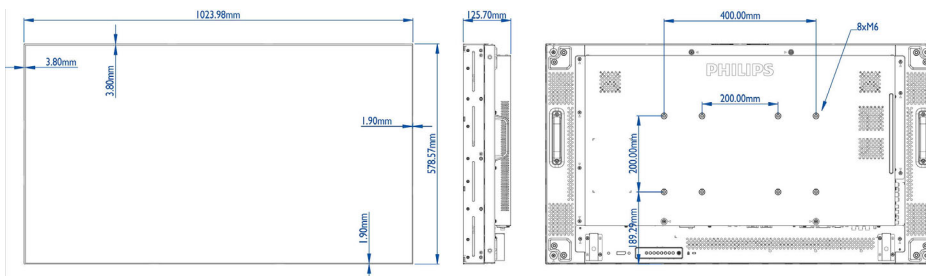

Mål

- Bredde, apparat: 1023,98 millimeter
- Produktvekt: 23 kg
- Høyde, apparat: 578,57 millimeter
- Dybde, apparat: 125,7 millimeter
- Bredde, apparat (tommer): 40,31 tommer
- Høyde, apparat (tommer): 22,78 tommer
- Veggmontering: 400 x 200 mm, 200 x 200 mm
- Dybde, apparat (tommer): 4,95 tommer
- Vekt på produkt (pund): 50,6 lbs lb
- Rammens bredde (L/T, R/B): 3,8 mm, 1,9 mm

Miljøkrav ved bruk

- Temperaturområde (drift): 0 ~ 40 °C
- MTBF: 50 000 time(r)
- Relativ luftfuktighet: 20 ~ 80 %
- Temperaturområde (lagring): -20 ~ 60 °C

Tilbehør

- Vedlagt tilbehør: Hurtigstartveiledning, Brukerhåndbok på CD-ROM, Fjernkontroll, Batterier til fjernkontroll, Nettledning, VGA-kabel, RS232-kabel, IR-sensorkabel (1,8 m), IR-kabel, 3,5 mm kontakt (1,8 m), Edge-justeringsplugg, Edge-justeringsplugg
- Ekstraustyr: Edge sluttsett, Fargekalibreringssett
- Stativ: BM05462 (ekstraustyr)

Diverse

- Visningspråk på skjermen: Engelsk, Fransk, Tysk, Spansk, Polsk, Russisk, Tyrkisk, Italiensk, Forenklet kinesisk, Tradisjonell kinesisk
- Garanti: Tre års garanti
- Juridiske godkjenninger: CE, UL/cUL, CCC, C-Tick, RoHS, GOST, CB, EPEAT, BSMI, FCC, klasse

Utgivelsesdato
2024-04-20

Versjon: 1.1.1

EAN: 87 12581 72028 5

© 2024 Koninklijke Philips N.V.
Alle rettigheter forbeholdt.

Spesifikasjonene kan endres uten varsel. Varemerker tilhører Koninklijke Philips N.V. eller deres respektive eiere.

www.philips.com

A