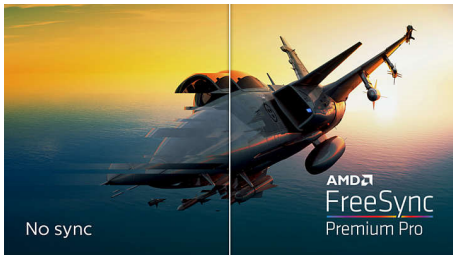

Οθόνη παιχνιδιού 4K UHD
Εννια 5000 27" (68,5 εκ.), 3840 x 2160 (4K UHD)

27M1F5800/00

Χαρακτηριστικά

AMD FreeSync™ Premium Pro

Η αστάθεια παιχνιδιού και τα κατεστραμμένα καρέ δεν αρμόζουν στο gaming. Αυτή η οθόνη διαθέτει πιστοποίηση AMD FreeSync™ Premium Pro, προσφέροντας μεταβλητό ρυθμό ανανέωσης (VRR) και την πραγματική εμπειρία παιχνιδιού HDR: έναν συνδυασμό ομαλού παιχνιδιού με κορυφαία απόδοση και εξαιρετικά γραφικά υψηλού δυναμικού εύρους, χωρίς να αυξάνεται ο χρόνος αναμονής.