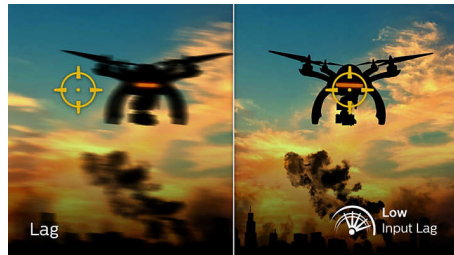

Χαμηλή καθυστέρηση εισόδου

Η καθυστέρηση εισόδου είναι το χρονικό διάστημα που μεσολαβεί μεταξύ της εκτέλεσης μιας ενέργειας με τις συνδεδεμένες συσκευές και την προβολή του αποτελέσματος στην οθόνη. Η χαμηλή καθυστέρηση εισόδου μειώνει τον χρόνο καθυστέρησης μεταξύ της εισαγωγής μιας εντολής από τις συσκευές προς την οθόνη και βελτιώνει σε σημαντικό βαθμό την αίσθηση ενώ παίζετε παιχνίδια με ευαισθησία στις απότομες κινήσεις, ιδιαίτερα σημαντικό χαρακτηριστικό για όσους παίζουν γρήγορα και ανταγωνιστικά παιχνίδια.