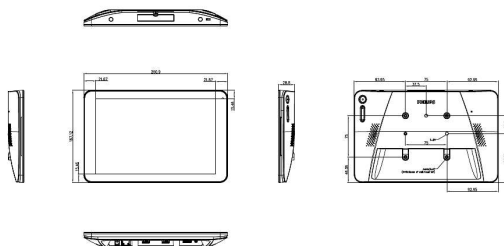

Rozmery

- Šírka prístroja: 261 mm
- Hmotnosť výrobku: 0 74 kg
- Výška prístroja: 167,2 mm

- Hĺbka prístroja: 29 mm
- Šírka zostavy (palce): 10,28 palec
- Výška zostavy (palce): 6,58 palec
- Upevnenie na stenu: 75 x 75
- Hĺbka zostavy (palce): 1,14 palec
- Šírka rámu (L/P, H/D): 19,77 (L/P), 13,56 (H/D) mm
- Hmotnosť produktu (v librách): 1 57 lb

Prevádzkové podmienky

- Nadmorská výška: 0 – 3000 m
- Rozsah teploty (prevádzkový): 5 – 40 °C
- MTBF: 50 000 hodina(y)
- Relatívna vlhkosť: 20 – 80 %
- Rozsah teploty (uskladnenia): -20 – 60 °C

Multimediálne aplikácie

- Prehrávanie videa z USB: 3GP, AVI, DAT, FLV, MKV, MOV, MP4, MPG, TS, VOB, WEBM
- Prehrávanie obrázkov z USB: BMP, GIF, JPEG, JPG, PNG
- Prehrávanie zvuku z USB: AAC, M4A, MP2, MP3, WMA

Príslušenstvo

- Dodávané príslušenstvo: Stručná príručka spustenia, Podstavec na stôl, USB kábel, Napájací adaptér DC, Kábel HDMI, Zástrčka napájania, Silikónový podstavec

Rozličné

- Jazyky ponuky na obrazovke: Arabčina, Angličtina, Francúzština, Nemčina, Taliančina, Japončina, Poľština, Španielčina, Turečtina, Ruština, Zjednodušená čínština, Tradičná čínština, Dánčina, Holandčina, Fínčina, Nórcina, Portugalčina, Švédčina
- Záruka: 3-ročná záruka
- Regulačné schválenia: CB, CE, RoHS, FCC, Trieda A, UL

Interaktivita

- Multi-dotyková technológia: Kapacitná, PCT
- Dotykové body: 5 simultánných dotykových bodov
- Ochranné sklo: 0,7 mm tvrdené bezpečnostné sklo

Dátum vydania
2024-03-30

Verzia: 8.0.1

EAN: 87 12581 75733 5

© 2024 Koninklijke Philips N.V.
Všetky práva vyhradené.

Autor si vyhradzuje právo zmeny špecifikácií bez oznámenia. Ochranné známky sú majetkom Koninklijke Philips N.V. alebo ich príslušných vlastníkov.

www.philips.com