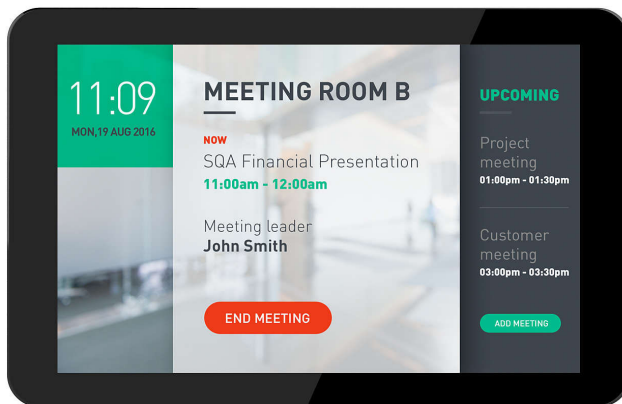

Philips Signage Solutions
Dotykový displej Multi-
Touch

10" (25,4 cm)
So systémom Android
Multidotykový

10BDL4151T

Ohromný vplyv

Malý viacdotykový displej Multi-Touch.

Od upozorňovania na obsah regálov po navigáciu – tento mimoriadne zreteľný dotykový displej Multi-Touch je ideálny v prípadoch, keď priestoru nie je nazvyš. Toto univerzálne všestranné riešenie umožňuje jednoduchú správu obsahu na diaľku. Napájanie prostredníctvom siete Ethernet zaisťuje jeho flexibilitné umiestenie

Všestranné systémové riešenie

- Interná pamäť. Nahrávajte obsah na okamžité prehrávanie
- Plochá obrazovka bez rámu s jednoduchým čistením
- Flexibilná inštalácia: na výšku, na šírku aj na stôl
- Aplikácia TeamViewer Host. Diaľkové ovládanie a zdieľanie obrazovky

CMND & Create

Dostaňte pod kontrolu svoj obsah pomocou nástroja CMND & Create. Rozhranie podporujúce presun myšou zjednodušuje zverejňovanie vášho vlastného obsahu, či u ide o tabuľu so špecialitami dňa alebo charakteristické informácie o spoločnosti. Pripravené šablóny a zabudované miniaplikácie zabezpečia, že vaše fotografie, texty a videá budú okamžite pripravené a spustené.