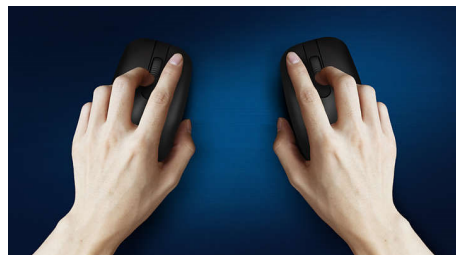

Design de souris ambidextre

Une forme ambidextre agréable pour les mains droites ou gauches