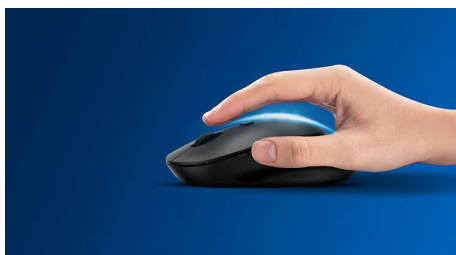

Un design confortable et ergonomique

Souris ergonomique et confortable très agréable