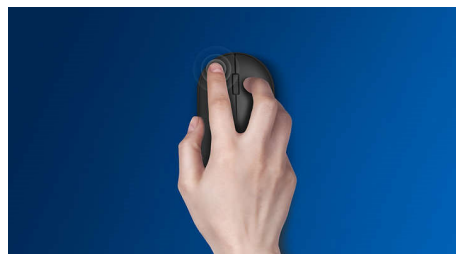

Des boutons qui résistent à des millions de clics

Des boutons qui résistent à des millions de clics, pour une excellente durabilité