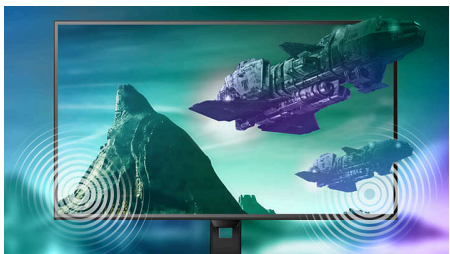

Вбудовані стереодинаміки

Пара високоякісних стереодинаміків вбудована в дисплей. Залежно від моделі та дизайну динаміки можуть бути помітні в разі їх розташування у передній частині або непомітні в разі розташування у нижній, верхній або задній частинах пристрою.