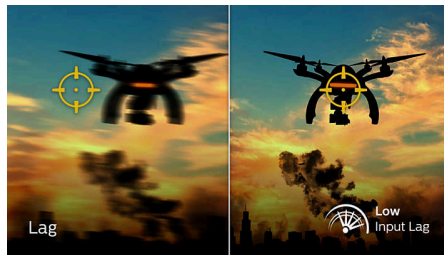

Ігри з частотою 165 Гц

Ви граєте в напружені, амбіційні ігри. Вам потрібен дисплей із плавним зображенням без затримок. Цей дисплей Philips оновлює зображення з частотою до 165 разів на секунду, що значно швидше, ніж звичайний дисплей. У разі низької частоти кадрів вороги стрибають на екрані з місця на місце, що ускладнює потрапляння в ціль. Із частотою кадрів 165 Гц на екрані відображаються ті важливі відсутні зображення, які показують пересування ворогів у надзвичайно плавному русі, тож вам легко буде в них поцілити. Цей дисплей Philips характеризується надзвичайно низькою затримкою вводу й відсутністю розривів зображення, тому буде вашим ідеальним партнером для гри.

Короткий час відповіді рухомого зображення – 1 мс

Час відповіді рухомого зображення – це більш інтуїтивний спосіб опису часу відгуку, що безпосередньо стосується тривалості від фіксації розмитого шуму до чіткого зображення. Ігровий монітор Philips із часом відгуку рухомого зображення 1 мс усуває розмитість рухів, забезпечуючи чіткіше й точне зображення для вдосконалення ігор. Найкращий вибір для захоплюючих і чутливих до найдрібніших рухів ігор.

Низька затримка вводу

Затримка вводу – це відрізок часу, який проходить від виконання дії на підключених пристроях до відображення результату на екрані. Низька затримка вводу зменшує час затримки між введенням команди з пристроїв на монітор, чудово покращує гру в напружених відеоіграх, та особливо важлива для тих, хто грає в динамічні ігри-змагання.