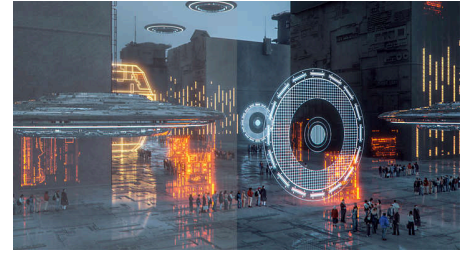

Режим гри SmartImage

Новий ігровий дисплей Philips має екранне меню зі швидким доступом, точно налаштоване для гравців, що пропонує різноманітні опції. Режим "FPS" (Стрілялка від першої особи) покращує темні сцени в іграх, що дозволяє бачити приховані об'єкти у темних місцях. Режим "Racing" (Перегони) адаптує дисплей із найшвидшим часом відповіді, насиченим кольором та корекцією зображення. Режим "RTS" (Стратегія в реальному часі) має спеціальний режим SmartFrame, що дозволяє виділяти певну ділянку і регулювати розмір та зображення. Режими "Gamer 1" (Гравець 1) та "Gamer 2" (Гравець 2) дозволяють зберігати персональні налаштування на основі різних ігор, забезпечуючи найкраще функціонування.