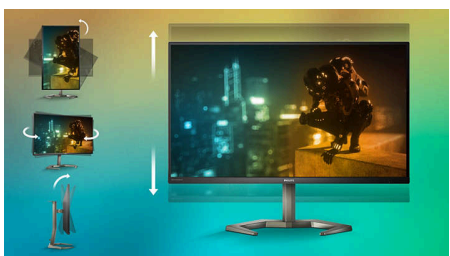

SmartErgoBase

SmartErgoBase – це підставка для монітора, яка забезпечує ергономічне розміщення дисплея та впорядкування кабелів. Підставку

можна повертати, нахилити та обертати під різними кутами для максимального комфорту. Можливість регулювання висоти підставки гарантують оптимальний рівень перегляду, що зменшує фізичну втому протягом робочого дня, а можливість упорядкування кабелів може зменшити безлад і надати робочому місцю охайного професійного вигляду.