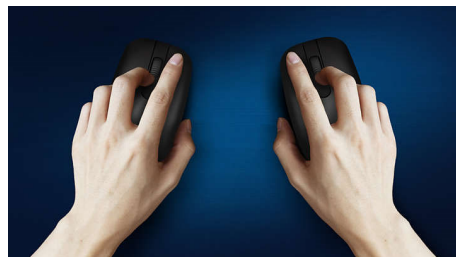

Удобство и точное управление курсором

- Симметричный дизайн подойдет как правше, так и левше
- Эргономичная конструкция: мышь удобно лежит в руке

PHILIPS

Особенности

Прочность (в нажатиях)

Долговечные кнопки выдержат миллионы нажатий

Симметричный дизайн мыши

Симметричный дизайн подойдет как правше, так и левше

Тихая печать

Плоские клавиши для комфортной и тихой печати

Влагостойкие кнопки

В жизни бывает всякое. Эта влагостойкая клавиатура справится даже с пролитой на нее жидкостью. Максимальная долговечность.