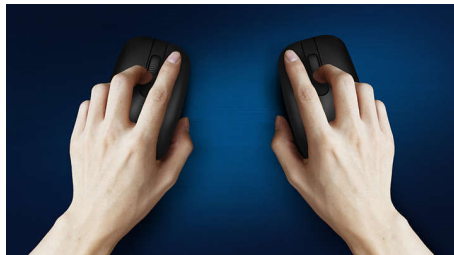

Симметричный дизайн мыши

Симметричный дизайн подойдет как правше, так и левше