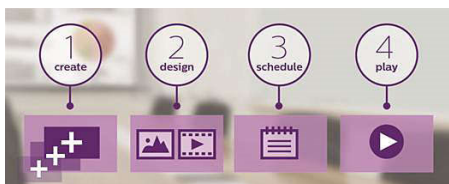

SmartCMS

Kostenloses und benutzerfreundliches Content Management-System, das ausschließlich mit Philips Signage Solutions-Displays für die Verwaltung Ihrer digitalen Signage-Inhalte funktioniert. Mit SmartCMS

können Sie Ihre eigenen Inhalte 24 Stunden lang täglich erstellen und planen. Erstellen Sie einfach Ihr Netzwerk, designen Sie Ihre Inhalte, planen Ihre Wiedergabeliste, und Sie sind bereit für die Wiedergabe!