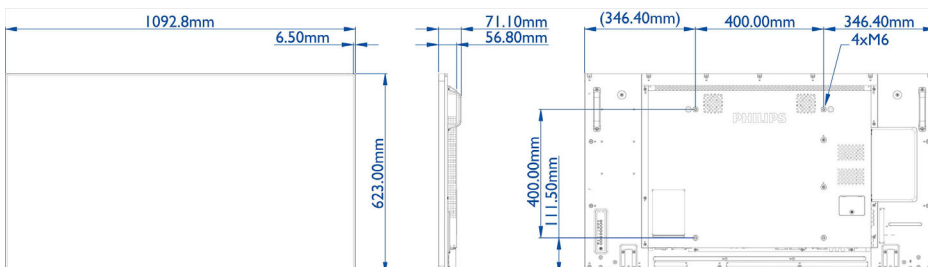

Unterstützte Display-Auflösung

- Computerformate: 1.920 x 1.200, 60 Hz, 1.920 x 1.080, 60 Hz, 1.600 x 1.200 bei 60 Hz, 1.440 x 900, 60 Hz, 1.366 x 768, 60 Hz, 1.360 x 768, 60 Hz, 1.280 x 1.024, 60 Hz, 1.280 x 800, 60 Hz, 1.280 x 768, 60 Hz, 1.024 x 768, 60 Hz, 800 x 600, 56, 60, 72, 75 Hz, 640 x 480, 60, 67, 72, 75 Hz
- Videoformate: 1.080p bei 50/60 Hz, 1.080i, 50, 60 Hz, 720p bei 50/60 Hz, 576i, 50 Hz, 576p, 50 Hz, 480p, 60 Hz, 480i, 60 Hz

Abmessungen

- Intelligente Befestigungsmöglichkeit: 100 x 100 mm, 100 x 200 mm
- Gerätebreite: 1092,8 mm
- Produktgewicht: 19,0 kg
- Gerätehöhe: 623,0 mm
- Gerätetiefe: 56,8 mm
- Gerätebreite (Zoll): 43,0 Zoll
- Gerätehöhe (Zoll): 24,5 Zoll
- Wandhalterung: 400 x 400 mm, M6
- Gerätetiefe (Zoll): 2,2 Zoll
- Rahmenbreite: 6,5 mm
- Gerätegewicht (lb): 41,9 lb

Betriebsbedingungen

- Höhenlage: 0 - 3000 m
- Temperaturbereich (in Betrieb): 0 - 40 °C
- MTBF: 60.000 Stunde(n)
- Relative Luftfeuchtigkeit: 20 ~ 80 %
- Temperaturbereich (außer Betrieb): -20 - 60 °C

Multimedia-Anwendungen

- USB-Video-wiedergabe: M2TS, M4V, MK3D, MKV, MP4, MPEG, MPG, MTS, TS, TTS, VOB, WMV
- USB-Bild-wiedergabe: BMP, GIF, JPEG, JPG
- USB-Audio-wiedergabe: AAC, AIF, AIFF, ASF, LPCM, M3U, M4A, MP3, MP4, WAV, WMA

Zubehör

- Mitgeliefertes Zubehör: Fernbedienung, Batterien für Fernbedienung, Netzkabel, Bedienungsanleitung auf CD-ROM, Kurzanleitung, RS232-Kabel
- Optionales Zubehör: Farbkalibrierungssset

Ausstellungsdatum
2024-03-23

Version: 1.0.1

EAN: 87 12581 73037 6

© 2024 Koninklijke Philips N.V.
Alle Rechte vorbehalten.

Technische Daten können ohne vorherige Ankündigung geändert werden. Die Marken sind Eigentum von Koninklijke Philips N.V. oder der jeweiligen Firmen.

www.philips.com