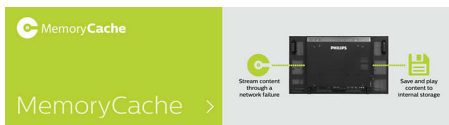

Damit Ihre Message im Gedächtnis bleibt

- Farbkalibrierungsset für einheitliche Farben

Optimal für Sie, Ihr Geschäft und Ihr Publikum

- Dauerhafte Anzeige Ihrer Inhalte dank FailOver
- Klinische D-Anzeigeeinstellung für DICOM Teil 14 Grauskalenbilder

Interner Speicher

Speichern Sie Inhalte mit dem internen Speicher, und geben Sie diese wieder. Laden Sie Ihre Medien in das Display hoch, und geben Sie Inhalte sofort wieder. Zusammen mit dem internen Browser dient der interne Speicher als Zwischenspeicher beim Streamen von Online-Inhalten. Für den Fall, dass die Netzwerkverbindung ausfällt, gibt der interne Speicher Inhalte weiterhin wieder, indem er eine zwischengespeicherte Version des Inhalts wiedergibt und so dafür sorgt, dass Ihre Medien verfügbar bleiben, auch wenn das Netzwerk ausfällt.