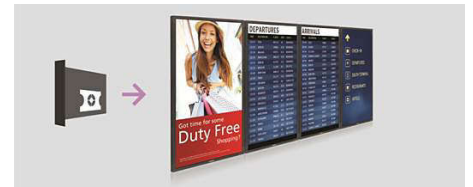

OPS-Einbindung

Verwandeln Sie Ihren Monitor in eine Komplettlösung für digitale Anzeige, und erstellen Sie ein Monitornetzwerk, das vernetzt, intelligent und sicher ist. Open Pluggable Specification (OPS) ist ein Industriestandard-Steckplatz, mit dem Sie einen OPS-standardisierten Medienplayer integrieren können. Diese kabellose Lösung gibt Ihnen die Möglichkeit, Ihre Hardware zu installieren, verwenden oder zu verwalten, wann immer Sie möchten.