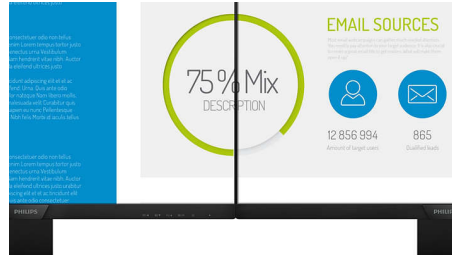

Надзвичайно вузька рамка

Нові дисплеї Philips мають надзвичайно вузькі рамки, що гарантує мінімум відволікання та максимальний розмір для перегляду. Дисплей із надзвичайно вузькою рамкою особливо підходить для роботи в багатоекранному режимі з такими програмами, як ігри, програми для графічного дизайну, професійні програми, і створює враження, що ви дивитесь на один великий екран.