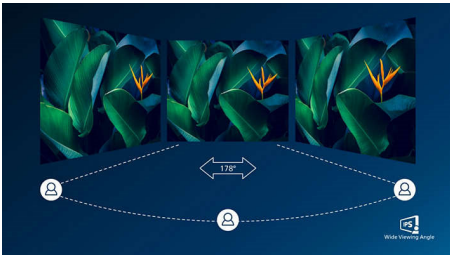

Чудова якість зображення

- Світлодіодна технологія широкого кута огляду IPS для точності зображення і кольорів

PHILIPS

Основні особливості

Роздільна здатність UltraClear 4K UHD

Ці дисплеї Philips використовують високоєфективні панелі для відтворення зображень UltraClear із роздільною здатністю 4K UHD (3840 x 2160). Ким би ви не були – професіоналом, якому потрібні надзвичайно детальні зображення для рішень CAD і який використовує програми для 3D-графіки, чи фінансистом, який працює з величезними таблицями, – дисплеї Philips оживлять зображення та графіку.

Технологія IPS

Дисплеї IPS використовують вдосконалену технологію, яка забезпечує надзвичайно широкий кут огляду 178/178 градусів для перегляду практично під будь-який кут. Порівняно зі стандартними TN-панелями дисплеї IPS забезпечують надзвичайно чіткі зображення з яскравими кольорами, що ідеально підходить не лише для перегляду фотографій, відео та вебсторінок, а й професійних програм, які вимагають точності кольорів та сталої яскравості.

Надзвичайно вузька рамка

Нові дисплеї Philips мають надзвичайно вузькі рамки, що гарантує мінімум відволікання та максимальний розмір для перегляду. Дисплей із надзвичайно вузькою рамкою особливо підходить для роботи в багатоекранному режимі з такими програмами, як ігри, програми для графічного дизайну, професійні програми, і створює враження, що ви дивитесь на один великий екран.