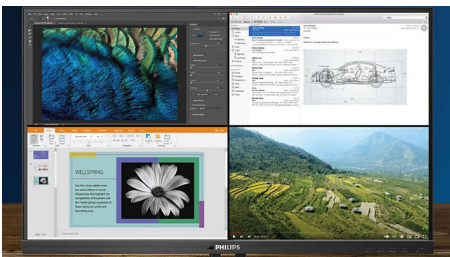

### UltraClear 4K UHD rezolucija

Ovi Philips monitori koriste vrhunske panele da bi prikazali slike UltraClear, 4K UHD rezolucije (3840x2160). Bilo da ste zahtevni profesionalac koji traži detaljne slike za CAD poslove, koristite 3D grafičke programe ili ste finansijski genije koji radi sa ogromnim tabelama, Philips monitori uvek oživljavaju vaše slike i grafiku.

### IPS tehnologija

IPS ekrani koriste naprednu tehnologiju koja pruža izuzetno široke uglove gledanja od 178/178 stepeni, što omogućava gledanje ekrana iz skoro svakog ugla. Za razliku od standardnih TN panela, IPS ekrani daju neverovatno oštru sliku sa živopisnim bojama, što ih čini idealnim, ne samo za fotografije, filmove i pregledanje veća, već i za profesionalne načine primene koji zahtevaju stalni tačnost boja i postojanu osvetljenost.

### Tehnologija MultiView za 4K

Philips MultiView funkcija na ovom prostranom 4K UHD monitoru omogućava vam da imate

do četiri sistema (od kojih se svaki prikazuje u Full HD rezoluciji) na jednom ekranu. Možete da koristite Picture-by-Picture (PbP) za praćenje četiri sistema na jednom ekranu, za kontrolne sobe ili bezbednost. Ili za više uređaja poput dva laptopa uporedo, za produktivniju saradnju. Takođe možete da koristite režim Picture-in-Picture (PiP) i da gledate fudbalski prenos uživo sa prijemnika dok radite na računaru.