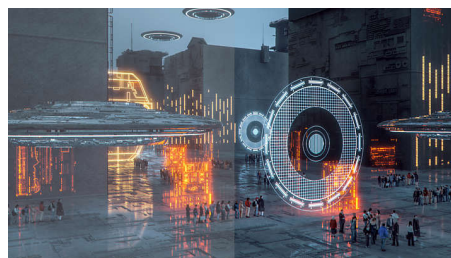

SmartImage-gamemodus

Het nieuwe Philips-gamedisplay heeft snelle toegang die speciaal op spelers is afgestemd, en die verscheidene opties biedt. De "FPS"-modus (First person shooting voor schietspellen) verbetert donkere delen van games, zodat u

verborgen voorwerpen in donkere gebieden beter ziet. De "Racing"-modus stelt het display in voor de snelste responstijd, intense kleuren en beeldaanpassingen. De "RTS"-modus (Real time strategy voor strategiespellen) heeft een speciale SmartFrame-modus die het duidelijker maken van specifieke gebieden mogelijk maakt en het aanpassen van afmetingen en beelden toelaat. Met Gamer 1 en Gamer 2 kunt u persoonlijke instellingen opslaan, gebaseerd op verschillende games, voor de beste prestaties.