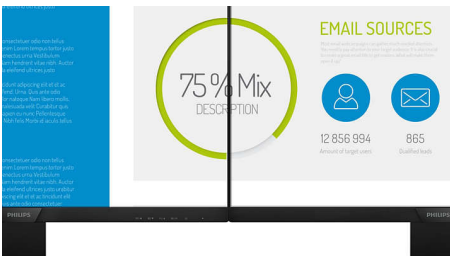

Iznimno uski rubovi

Novi zasloni tvrtke Philips imaju iznimno uske rubove koji osiguravaju minimalnu neiskorištenu površinu i maksimalnu veličinu prikaza. Naročito su pogodni za vodoravno kombiniranje više zaslona ili formiranje velikih komponentnih zaslona za igre, grafički dizajn i profesionalne primjene; uz zaslone s iznimno tankim rubom imat ćete osjećaj kao da koristite jedan veliki zaslon.