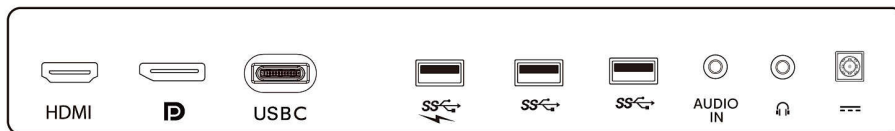

Postavljen uz zid

- Regulator visine: 180 mm
- Zakretanje: -170/170 stupanj
- Nagib: -5/20 stupanj

Napajanje

- Izvor napajanja: Vanjska, 100 – 240 V AC, 50 – 60 Hz
- Isključeno: < 0,3 W (uobičajeno)
- Uključeno: 67,09 W (uobičajeno)
- Stanje pripravnosti: < 0,5 W (uobičajeno)
- LED indikator napajanja: Tijekom rada – bijela, Način rada pripravnosti – bijela (bljeska)

Dimenzije

- Proizvod s postoljem (mm): 810 x 621 x 311 mm
- Pakiranje u mm (Š x V x D): 944 x 578 x 224 mm
- Proizvod bez postolja (mm): 810 x 369 x 98 mm

Težina

- Proizvod s ambalažom (kg): 14,88 kg
- Proizvod s postoljem (kg): 9,60 kg
- Proizvod bez postolja (kg): 6,60 kg

Uvjeti rada

- Nadmorska visina: Tijekom rada: +12.000 stopa (3.658 m), Kada ne radi: +40.000 stopa (12.192 m)
- Raspon temperature (rada): 0 °C do 40 °C °C
- MTBF: 50.000 (bez pozadinskog osvjjetljenja) sat(i)
- Relativna vlažnost: 20 – 80 % %
- Raspon temperature (skladištenje): -20 °C do 60 °C °C

Održivost

- Okoliš i energija: RoHS, Ne sadrži živu, WEEE
- Ambalaža se može reciklirati: 100 %

Sukladnost i standardi

- Propisi i odobrenja: CE oznaka, CU-EAC, RCM, CB, GS, TUV/ISO9241-307, SEMKO, MEPS

Kućište

- Boja: Crna
- Završna obrada: Naglašena tekstura
- Postolje: Crna / srebrna

Što se nalazi u kutiji?

- Kabeli: USB-C na USB-C kabel, USB-C na USB-A kabel, HDMI kabel, DP kabel, audio-kabel, kabel za napajanje
- Monitor s postoljem
- Korisnička dokumentacija

Datum izdavanja
2024-04-23

Verzija: 7.0.1

EAN: 87 12581 75227 9

© 2024 Koninklijke Philips N.V.
Sva prava pridržana.

Specifikacije su podložne promjeni bez prethodne obavijesti. Trgovačke marke su u vlasništvu tvrtke Koninklijke Philips N.V. ili njihovih odgovarajućih vlasnika.

www.philips.com

* Polumjer luka zaobljenog zaslona u mm

* Maksimalna rezolucija funkcionira za HDMI, DP ili USB-C ulaz.

* Za prijenos videozapisa putem USB-C notebook/uređaj mora podržavati način rada USB-C DP Alt

* Aktivnosti kao što su dijeljenje zaslona, usmjeravanje videozapisa i zvuka na internetu mogu utjecati na mrežne radne značajke. Ukupnu kvalitetu zvuka i slike određuju hardver, širina pojasa mreže i radne značajke mreže.

* Funkcija USB-C napajanja i punjenja zahtijeva da notebook/uređaj mora podržavati tehničke zahtjeve standarda USB-C Power Delivery. Više pojedinosti potražite u korisničkom priručniku za notebook ili zatražite od proizvođača.

* Vrijednost vremena odziva jednaka vremenu za SmartResponse

* NTSC područje na temelju CIE1976

* sRGB područje na temelju CIE 1931

* 2020 Advanced Micro Devices, Inc. Sva prava pridržana. AMD, AMD logotip sa strelicom, AMD FreeSync™ i njihove kombinacije zaštitni su znakovi tvrtke Advanced Micro Devices, Inc. Drugi nazivi proizvođača korišteni u ovoj publikaciji služe samo u svrhe identifikacije i mogu biti zaštitni znakovi odgovarajućih tvrtki.

* Ne podržava USB-C i HDMI za PIP/PBP u isto vrijeme

* Monitor se može razlikovati od onoga na slikama.