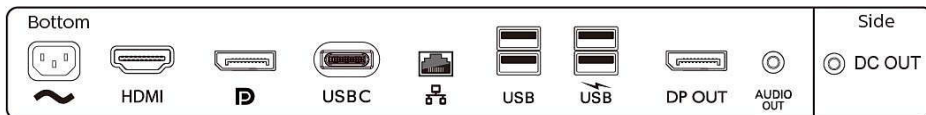

USB

- Подача питания: USB PD версии 3.0
- Макс. подача питания через USB-C: До 65 Вт (5 В/3 А; 9 В/3 А; 10 В/3 А; 12 В/3 А; 15 В/3 А; 20 В/3,25 А)
- USB-C — USB-A: Видео, данные
- USB-C — USB-C: Видео (режим DP Alt), данные, подача питания

Удобство

- Встроенные AC: 2 Вт, 2 шт.
- Совместимость с системой Plug & Play: DDC CI,

- Mac OS X, sRGB, Windows 10/8.1/8/7
- Удобство пользователя: SmartImage, Вход, PowerSensor, Меню, Вкл./выкл. питание
- Языки экранных меню: Португальский (Бразилия), Чешский, Голландский, Английский, Финский, Французский, Немецкий, Греческий, Венгерский, Итальянский, Японский, Корейский, Польский, Португальский, Русский, Упрощенный китайский, Испанский, Шведский, Традиционный китайский, Турецкий, Украинский
- Другие удобства: Замок Kensington, Крепление VESA (100x100 мм)
- ПО для управления: ПО SmartControl
- Встроенная веб-камера: Выдвижная FHD-камера 2,0 МП с микрофоном и LED-индикатором (для Windows 10 Hello)

Штатив

- Регулировка высоты: 150 миллиметра
- Поворот на шарнире: 90 градусов
- поворотный: - 175/175 градусов
- Наклон: -5/30 градусов

Мощность

- Режим ECO: 20,6 Вт (типич.)
- Источник питания: Встроенный, 100—240 В перем. тока, 50—60 Гц