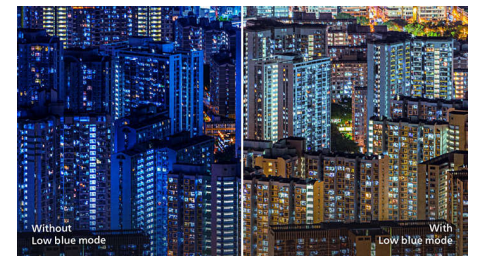

LowBlue režiim

Uuringud on näidanud, et nii nagu UV-kiired võivad silmi kahjustada, võib aja jooksul silmi kahjustada ja nägemist mõjutada ka LED-ekraanide lühilainepikkusel leviv sinine valgus. Teie heaolule mõeldes välja töötatud Philipsi LowBlue režiimi seadistuse puhul on lühilainesagedusel leviva kahjuliku sinise valguse vähendamiseks appi võetud nutikas tarkvaratehnoloogia.