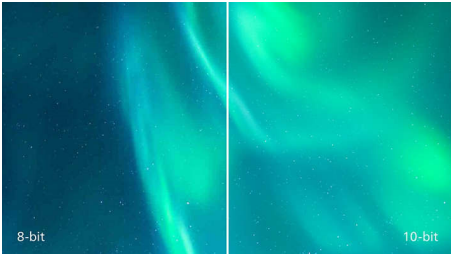

10억 7천만 가지 색상

이 디스플레이는 10억 7천만 가지 색상과 최상의 그라데이션으로 뛰어난 색 심도를

구현하여 매끄럽고 정밀하며 생생한 이미지를 재현합니다. 게임, 영상, 그래픽 앱으로 컬러가 중요한 작업 수행 등 모든 분야에서 정확하고 생생한 비주얼을 즐길 수 있습니다.