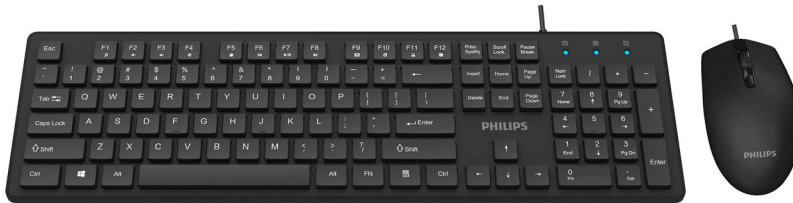

Philips 200 Series
Trådløs kombinasjon av
tastatur og mus

4 knapper
USB 2.0, kablet
Optisk sensor

SPT6264

Utformet for arbeidsoppgavene dine

Utformet for et produkt liv. Den nye tastaturmuskombinasjonen i 200-serien har en velutformet ergonomisk tastaturkomfort for daglig bruk og pålitelig holdbarhet. Den optiske musen gir ergonomisk og nøyaktig kontroll.

Tastatur utformet for optimal produktivitet

- Kjent oppsett for enkel skriving
- Lavprofilaster for behagelig og stillegående skriving
- Design med tynn profil som tar seg flott ut på skrivebordet

Plug and Play

- Enkle kablede plug-and-play-baserte USB-tilkoblinger

Philips-pålitelighet

- Tastene har høy holdbarhet og tåler millioner av tastetrykk

Komfortabel og nøyaktig kontroll

- Utforming for behagelig bruk med både høyre og venstre hånd
- Ergonomisk musedesign for komfortabel bruk
- Optisk sporing med høy oppløsning for jevn kontroll

PHILIPS

Trådløs kombinasjon av tastatur og mus
4 knapper USB 2.0, kablet, Optisk sensor

SPT6264/00

Høydepunkter

Plug-and-play

Enkle kablede plug-and-play-baserte USB-tilkoblinger

Musedesign for bruk med begge hender