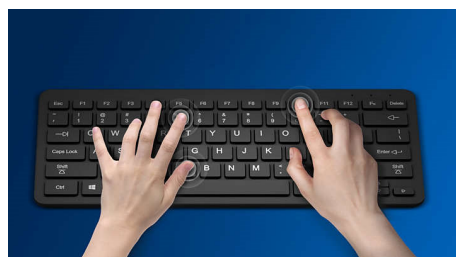

Tastatur utformet for optimal produktivitet

- Kjent oppsett for enkel skriving
- Lavprofilaster for behagelig og stillegående skriving
- Design med tynn profil som tar seg flott ut på skrivebordet

Plug and Play

Utforming for behagelig bruk med både høyre og venstre hånd

Komfortabelt, ergonomisk design

Ergonomisk musedesign for komfortabel bruk

Kjent tastaturoppsett

Kjent oppsett for enkel skriving

Jevn optisk sporing

Optisk sporing med høy oppløsning for jevn kontroll

Tastetrykk for holdbarhet

Tastene har høy holdbarhet og tåler millioner av tastetrykk

Stille skriving

Lavprofilaster for behagelig og stillegående skriving