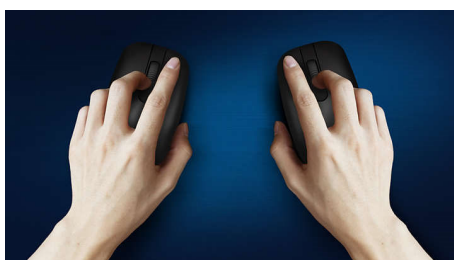

Tastatur utformet for optimal produktivitet

- Kjent oppsett for enkel skriving
- Lavprofilaster for behagelig og stillegående skriving
- Design med tynn profil som tar seg flott ut på skrivebordet

Plug and Play

PHILIPS

Trådløs kombinasjon av tastatur og mus
4 knapper USB 2.0, kablet, Optisk sensor

SPT6264/00

Høydepunkter

Plug-and-play

Enkle kablede plug-and-play-baserte USB-tilkoblinger

Musedesign for bruk med begge hender

Utforming for behagelig bruk med både høyre og venstre hånd

Komfortabelt, ergonomisk design

Ergonomisk musedesign for komfortabel bruk

Kjent tastaturoppsett

Kjent oppsett for enkel skriving

Jevn optisk sporing

Optisk sporing med høy oppløsning for jevn kontroll

Tastetrykk for holdbarhet

Tastene har høy holdbarhet og tåler millioner av tastetrykk

Stille skriving

Lavprofilaster for behagelig og stillegående skriving