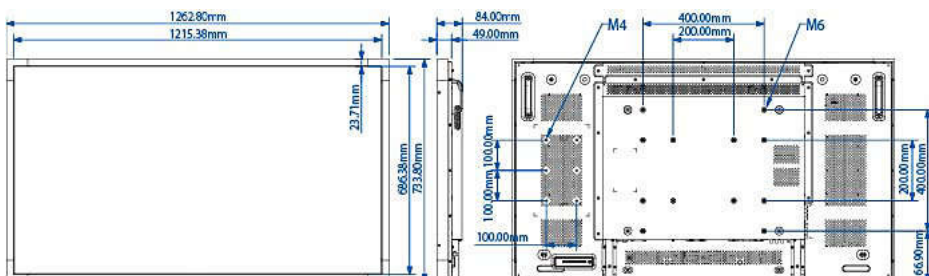

Поддерживаемое разрешение дисплея

- Компьютерные форматы: 640 x 480, 60, 67, 72, 75 Гц, 800 x 600, 56, 60, 72, 75 Гц, 1024 x 768, 60 Гц, 1280 x 768, 60 Гц, 1280 x 800, 60 Гц, 1280 x 1024, 60 Гц, 1360 x 768, 60 Гц, 1366 x 768, 60 Гц, 1440 x 900, 60 Гц, 1600 x 1200, 60 Гц, 1920 x 1080, 60 Гц, 1920 x 1200, 60 Гц
- Видеоформаты: 480i, 60 Гц, 480p, 60 Гц, 576p, 50 Гц, 576i, 50 Гц, 720p, 50, 60 Гц, 1080i, 50, 60 Гц, 1080p, 50, 60 Гц
- MAC 640 x 480: 60 Гц
- MAC 832 x 624: 60 Гц
- MAC 1152 x 870: 60 Гц

Размеры

- Толщина рамки: 41 мм (1,6")
- Ширина устройства: 1299 миллиметра
- Вес продукта: 54 кг
- Высота устройства: 769,8 миллиметра
- Глубина устройства: 143,7 миллиметра
- Ширина устройства (в дюймах): 51,1 (дюймы)
- Высота устройства (в дюймах): 30,3 (дюймы)
- Настенное крепление: 400 x 200 мм/400 x 400 мм
- Глубина устройства (в дюймах): 5,7 (дюймы)
- Вес изделия (фунты): 108,5 фунта

Технические характеристики

- Точки касания: 2 точки касания, Защитное стекло 4 мм, Технология Optical IR Touch c

Условия эксплуатации

- Диапазон температур (эксплуатация): 0—40 °C
- Среднее время между отказами: 60 000 часов
- Относительная влажность: 0—90 %

Аксессуары

- Входящие в комплект аксессуары: Пульт ДУ, Батареи для пульта ДУ, Шнур питания сети переменного тока, Кабель VGA, Инструкция по эксплуатации на CD-ROM, Краткое руководство пользователя
- Дополнительные аксессуары: Жесткое крепление на стене, Гибкое крепление на стене, Потолочное крепление

Дата выпуска 2024-03-21

Версия: 7.2.2

EAN: 87 12581 60489 9

© 2024 Koninklijke Philips N.V.
Все права защищены.

Характеристики могут меняться без предварительного уведомления. Торговые марки являются собственностью Koninklijke Philips N.V. или соответствующих владельцев.

www.philips.com