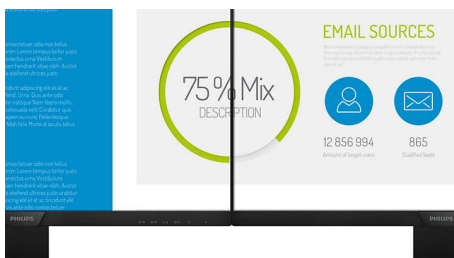

Izjemno ozek rob

Novi zasloni Philips imajo izjemno ozke robove, ki odpravljajo ovire in zagotavlja največjo velikost slike. Zaslon z izjemno ozkim

robom je primeren predvsem za uporabo več zaslonov, igranje iger, grafično oblikovanje in profesionalne aplikacije, saj vam daje občutek, kot bi pri tem uporabljali samo en zaslon.