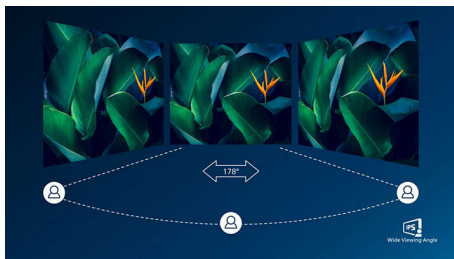

Philips
LCD-monitor polne visoke
ločljivosti

Seriya V
27" (68,6 cm)
1920 x 1080 (Full HD)

273V7QDAB

Živahne in jasne slike, od roba do roba

Popoln vsestranski zaslon s kompaktno tanko zasnovo zagotavlja osupljivo sliko, ki sega od roba do roba in je prijazna vašim očem.

Popolna zasnova za vaš prostor

- Podstavek VESA omogoča prilagodljivo namestitev

Prijetno na pogled

- Način EasyRead omogoča branje kot na papirju
- Manjša utrujenosti oči s tehnologijo brez migetanja
- Način LowBlue za očem prijazno učinkovitost

PHILIPS

LCD-monitor polne visoke ločljivosti
Serija V 27" (68,6 cm), 1920 x 1080 (Full HD)

Značilnosti

Tehnologija IPS

Zasloni IPS uporabljajo tehnologijo za izjemno širok, 178-stopinjski kot gledanja, tako da je prikaz viden iz skoraj vseh kotov. Za razliko od standardnih zaslonov TN so slike na zaslonih IPS neverjetno ostre in živih barv, zato so ti zasloni idealni ne samo za fotografije, filme in brskanje po spletu, temveč tudi za profesionalno uporabo, pri kateri so pomembne natančne barve in nespremenljiva svetlost.

Izjemno ozek rob

Novi zasloni Philips imajo izjemno ozke robove, ki odpravljajo ovire in zagotavlja največjo velikost slike. Zaslon z izjemno ozkim

robom je primeren predvsem za uporabo več zaslonov, igranje iger, grafično oblikovanje in profesionalne aplikacije, saj vam daje občutek, kot bi pri tem uporabljali samo en zaslon.