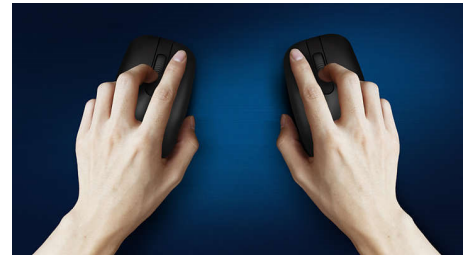

Philips 400 Series
Vezeték nélküli egér

4 gomb

2,4 GHz-es vezeték nélküli
technológia
Optikai érzékelő

SPK7423

Vezeték nélküli hordozhatóság bárhol

Egy kényelmes és stílusos egér, amely nagyszerűen illeszkedik az Ön tenyeréhez, és könnyedén belefér táskájába is. Ez a kézreállító notebook egér a vezeték nélküli csatlakozásának és az optikai érzékelőjének köszönhetően a legtöbb felületen kiválóan használható.

Vezeték nélküli szabadság

- Egyszerűen csatlakoztatható vezeték nélküli kialakítás a kábelrengteteg felszámolásáért
- Hosszú akkumulátor-élettartam a gondtalan használatért

Kényelmes, pontos vezérlés

- A lehető legjobb, kétkezes egérkialakítás jobb- vagy balkezes használathoz
- A lehető legjobb, kényelmes ergonomikus egérkialakítás
- Nagy felbontású optikai követés a könnyed vezérlésért

PHILIPS

Vezeték nélküli egér
4 gomb 2,4 GHz-es vezeték nélküli technológia, Optikai érzékelő

SPK7423/00

Fénypontok

Egyszerű csatlakoztatás

Egyszerűen csatlakoztatható, nem gubancolódó, vezeték nélküli kialakítás a nagyobb kényelemért.

Nagy felbontású optikai követés a könnyed vezérlésért

Kényelmes ergonomikus kialakítás

A lehető legjobb, kényelmes ergonomikus egérikialakítás

Kétkezes egérikialakítás

A lehető legjobb, kétkezes egérikialakítás jobb- vagy balkezes használathoz