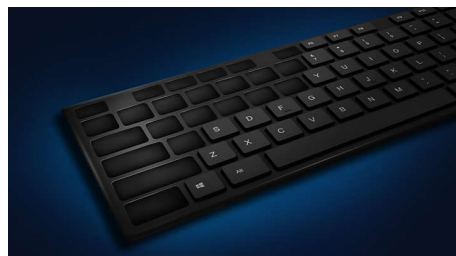

Lydinio paviršiaus dizainas

Viskas šioje klaviatūroje sukonstruota taip, kad ji būtų patvari ir naši, net ir jos paviršius. Lydinio paviršius yra labai patvarus, ypač tvirtas ir puikiai atrodo.