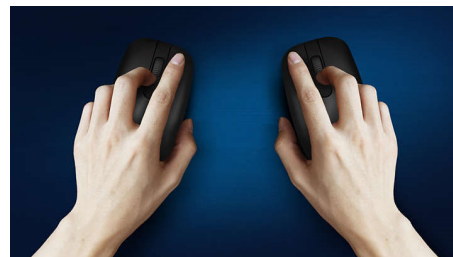

Controlo preciso e confortável

- A forma ambidestra proporciona uma sensação fantástica na mão direita ou esquerda
- O design confortável e ergonómico do rato proporciona uma sensação fantástica
- Seguimento ótico de alta definição para um controlo suave

Destaques

Seguimento ótico suave

Seguimento ótico de alta definição para um controlo suave

Design ergonómico e confortável

O design confortável e ergonómico do rato proporciona uma sensação fantástica

Os botões duram milhões de cliques

Os botões duram milhões de cliques para maior durabilidade

Som dos cliques reduzido

Som dos cliques reduzido para uma experiência silenciosa e confortável

Ligação sem fios de 2,4 G

Mantenha o computador livre de fios. Para qualquer teclado/rato equipado com esta funcionalidade, pode ligar o acessório a qualquer PC através de uma rápida ligação sem fios de 2,4 Hz. O processo de configuração simples, juntamente com o design elegante do acessório, proporciona-lhe um espaço de trabalho com um aspeto limpo e sem fios.

A forma ambidestra proporciona uma sensação fantástica na mão direita ou esquerda

Poupança de energia inteligente

Com a função inteligente de poupança de energia, este rato pode entrar no modo de espera e, por isso, poupar energia quando não está em utilização.