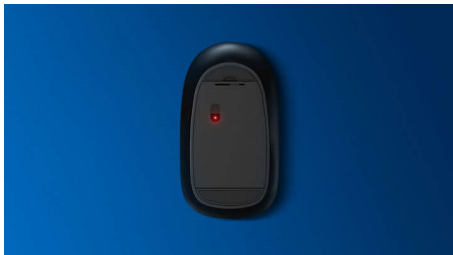

Controlo preciso e confortável

- A forma ambidestra proporciona uma sensação fantástica na mão direita ou esquerda
- O design confortável e ergonómico do rato proporciona uma sensação fantástica
- Seguimento ótico de alta definição para um controlo suave

Liberdade sem cabos

- Vida útil da bateria de longa duração

Design silencioso

- Som dos cliques reduzido para uma experiência silenciosa e confortável

PHILIPS

Rato sem fios
Sem fios; 2,4 GHz Design silencioso, Poupança de energia inteligente

Destaques

Seguimento ótico suave

Seguimento ótico de alta definição para um controlo suave

Design ergonómico e confortável

O design confortável e ergonómico do rato proporciona uma sensação fantástica

Os botões duram milhões de cliques

A forma ambidestra proporciona uma sensação fantástica na mão direita ou esquerda

Poupança de energia inteligente

Com a função inteligente de poupança de energia, este rato pode entrar no modo de espera e, por isso, poupar energia quando não está em utilização.