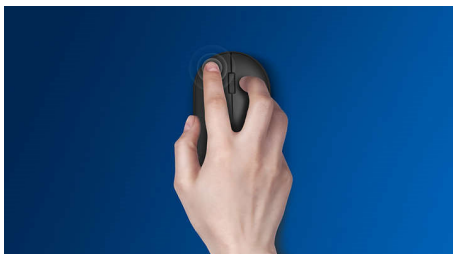

Controlo preciso e confortável

- A forma ambidestra proporciona uma sensação fantástica na mão direita ou esquerda
- O design confortável e ergonómico do rato proporciona uma sensação fantástica
- Seguimento ótico de alta definição para um controlo suave

Destaques

Seguimento ótico suave

Seguimento ótico de alta definição para um controlo suave

Design ergonómico e confortável

O design confortável e ergonómico do rato proporciona uma sensação fantástica

Os botões duram milhões de cliques

Os botões duram milhões de cliques para maior durabilidade

Som dos cliques reduzido

Som dos cliques reduzido para uma experiência silenciosa e confortável

Ligação sem fios de 2,4 G

Mantenha o computador livre de fios. Para qualquer teclado/rato equipado com esta funcionalidade, pode ligar o acessório a qualquer PC através de uma rápida ligação sem fios de 2,4 Hz. O processo de configuração simples, juntamente com o design elegante do acessório, proporciona-lhe um espaço de trabalho com um aspeto limpo e sem fios.

A forma ambidestra proporciona uma sensação fantástica na mão direita ou esquerda

Poupança de energia inteligente

Com a função inteligente de poupança de energia, este rato pode entrar no modo de espera e, por isso, poupar energia quando não está em utilização.