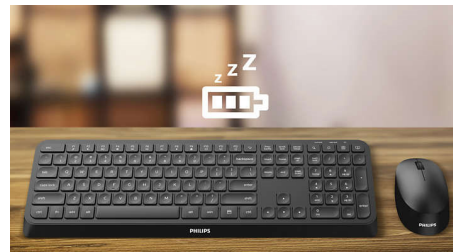

Controlo preciso e confortável

- A forma ambidestra proporciona uma sensação fantástica na mão direita ou esquerda
- O design confortável e ergonómico do rato proporciona uma sensação fantástica
- Seguimento ótico de alta definição para um controlo suave

A forma ambidestra proporciona uma sensação fantástica na mão direita ou esquerda

Poupança de energia inteligente

Com a função inteligente de poupança de energia, este rato pode entrar no modo de espera e, por isso, poupar energia quando não está em utilização.