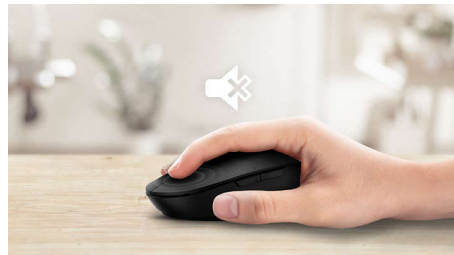

Controlo preciso e confortável

- A forma ambidestra proporciona uma sensação fantástica na mão direita ou esquerda
- O design confortável e ergonómico do rato proporciona uma sensação fantástica
- Seguimento ótico de alta definição para um controlo suave

Destaques

Seguimento ótico suave

Seguimento ótico de alta definição para um controlo suave

Design ergonómico e confortável

O design confortável e ergonómico do rato proporciona uma sensação fantástica

Os botões duram milhões de cliques

Os botões duram milhões de cliques para maior durabilidade

Som dos cliques reduzido

Som dos cliques reduzido para uma experiência silenciosa e confortável

Ligação sem fios de 2,4 G

Mantenha o computador livre de fios. Para qualquer teclado/rato equipado com esta funcionalidade, pode ligar o acessório a qualquer PC através de uma rápida ligação sem fios de 2,4 Hz. O processo de configuração simples, juntamente com o design elegante do acessório, proporciona-lhe um espaço de trabalho com um aspeto limpo e sem fios.

A forma ambidestra proporciona uma sensação fantástica na mão direita ou esquerda

Poupança de energia inteligente

Com a função inteligente de poupança de energia, este rato pode entrar no modo de espera e, por isso, poupar energia quando não está em utilização.