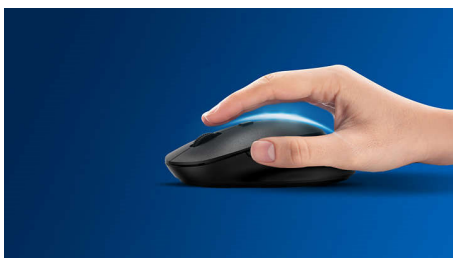

Controlo preciso e confortável

- A forma ambidestra proporciona uma sensação fantástica na mão direita ou esquerda
- O design confortável e ergonómico do rato proporciona uma sensação fantástica
- Seguimento ótico de alta definição para um controlo suave

Liberdade sem cabos

- Vida útil da bateria de longa duração

Design silencioso

- Som dos cliques reduzido para uma experiência silenciosa e confortável

PHILIPS

Rato sem fios
Sem fios; 2,4 GHz Design silencioso, Poupança de energia inteligente

Destaques

Seguimento ótico suave

Seguimento ótico de alta definição para um controlo suave

Design ergonómico e confortável

O design confortável e ergonómico do rato proporciona uma sensação fantástica

Os botões duram milhões de cliques

Os botões duram milhões de cliques para maior durabilidade

Som dos cliques reduzido

Som dos cliques reduzido para uma experiência silenciosa e confortável

Ligação sem fios de 2,4 G

Mantenha o computador livre de fios. Para qualquer teclado/rato equipado com esta funcionalidade, pode ligar o acessório a qualquer PC através de uma rápida ligação sem fios de 2,4 Hz. O processo de configuração simples, juntamente com o design elegante do acessório, proporciona-lhe um espaço de trabalho com um aspeto limpo e sem fios.