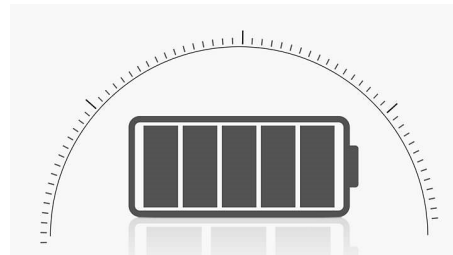

Bateria de longa duração

A longa vida útil da bateria faz com que raramente tenha de substituir as pilhas, para uma utilização fiável e prolongada quando necessário.