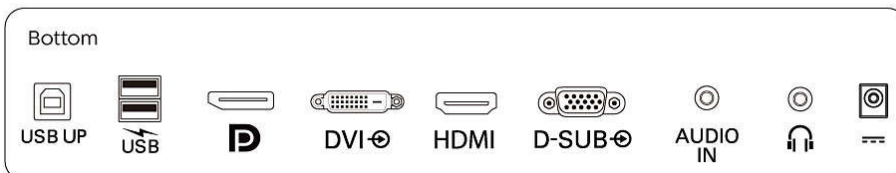

Inhoud van de doos:

- Kabels: D-Sub-kabel, HDMI-kabel, DP-kabel, USB A tot B-kabel, audiokabel, voedingskabel
- Monitor met standaard
- Gebruikersdocumentatie
- Accessoire: Stylus touchpen x 1 (zwart)

Publicatiedatum
2024-04-22