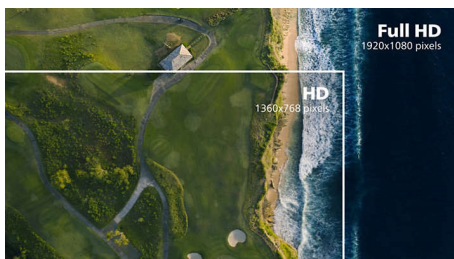

Дисплей 16:9 Full HD

Качество изображения играет важную роль. Обычные дисплеи обеспечивают неплохое качество изображения, однако не на самом высоком уровне. Этот дисплей оснащен улучшенным разрешением Full HD 1920 x 1080: четкая детализация в сочетании с высокой яркостью, удивительной контрастностью и реалистичной цветопередачей — естественное изображение словно оживает на глазах.