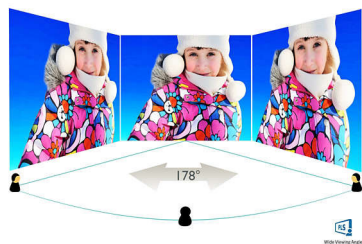

Philips
LCD monitor
s mimořádně širokým
spektrém barev

Řada E
68,6 cm (27")
1 920 x 1 080 (Full HD)

276E7QDSW

Živé, realistické barvy

v elegantním provedení

Tento úžasný displej se širokým úhlem sledování a mimořádně širokým spektrem barev se pyšní realistickými barvami. Elegantní provedení mu dává lehký a svěží vzhled hodící se do každé domácnosti či kanceláře.

Technologie PLS

Displeje PLS využívají pokročilou technologii, která přináší zvláště široké úhly sledování 178/178 stupňů: displej lze tedy sledovat téměř z libovolného úhlu, dokonce i z úhlu 90 stupňů v režimu Pivot (Otáčení). Na rozdíl od standardních panelů TN poskytují displeje PLS pozoruhodně ostrý obraz se živoucími barvami, takže jsou ideální nejen pro fotografie, filmy a procházení internetu, ale lze je využít i pro profesionální aplikace, které za všech okolností vyžadují přesné barvy a konzistentní jas.

Displej 16:9 Full HD

Na kvalitě obrazu záleží. Běžné displeje poskytují kvalitu, ale vy očekáváte víc. Tento displej nabízí vylepšené rozlišení Full HD 1920 x 1080. Díky rozlišení Full HD zajišťujícímu ostrý detail a vysokému jasů vzniká neuvěřitelný kontrast a realistické barvy, které dodají obrazu na opravdovosti.

- Velikost panelu: 68,6 cm (27")
- Poměr stran: 16:9
- Typ LCD panelu: PLS LCD
- Typ podsvícení: Systém W-LED
- Rozteč obrazových bodů: 0,311 x 0,311 mm
- Optimální rozlišení: 1920 x 1080 při 60 Hz
- Jas: 250 cd/m²
- Barevnost displeje: 16,7 milionu
- Barevný gamut (typický): 101,4% NTSC (CIE1976)*
- Kontrastní poměr (typický): 1000:1
- SmartContrast: 20 000 000:1
- Reakční doba (typická): 5 ms (šedá–šedá)*
- Úhel sledování: 178° (H) / 178° (V), - C/R > 10
- Vylepšení obrazu: Funkce SmartImage Lite
- Oblast sledování: 597,9 (H) x 336,3 (V)
- Snímková frekvence: 30–83 kHz (H) / 56-76 Hz (V)
- Technologie sRGB
- MHL: 1080P při 30 Hz
- Bez blikání