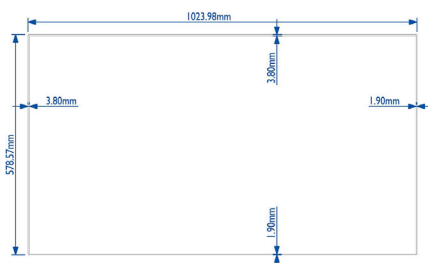

Podporovaná rozlišení

- Počítačové formáty: 640 x 480, 60, 67, 72, 75 Hz, 800 x 600, 56, 60, 72, 75 Hz, 1024 x 768, 60 Hz, 1280 x 768, 60 Hz, 1280 x 800, 60 Hz, 1280 x 1024, 60 Hz, 1360 x 768, 60 Hz, 1366 x 768, 60 Hz, 1440 x 900, 60 Hz, 1600 x 1200, 60 Hz, 1920 x 1080, 60 Hz, 1920 x 1200, 60 Hz
- Videoformáty: 480i, 60 Hz, 480p, 60 Hz, 576p, 50 Hz, 576i, 50 Hz, 720p, 50, 60 Hz, 1080i, 50, 60 Hz, 1080p, 50, 60 Hz

Rozměry

- Šířka přístroje: 1 023,98 mm
- Hmotnost výrobku: 23 kg
- Výška přístroje: 578,57 mm
- Hloubka přístroje: 108,10 mm
- Držák na zeď: 400 x 200 mm, 200 x 200 mm
- Šířka rámečku (L/T, R/B): 3,8 mm, 1,9 mm

Provozní podmínky

- Rozsah teplot (provozní): 0 ~ 40 °C
- Střední doba mezi poruchami (MTBF): 50 000 hodin
- Relativní vlhkost: 20 ~ 80 %
- Rozsah teplot (skladovací): -20 ~ 60 °C

Příslušenství

- Dodávané příslušenství: Stručný návod k rychlému použití, Uživatelská příručka na disku CD-ROM, Dálkový ovladač, Baterie pro dálkový ovladač, Napájecí kabel, Kabel VGA, Kabel RS232, Kabel pro infračervený senzor (1,8 m), Kolíky pro vymezení krajů, Destičky pro vymezení krajů
- Volitelné příslušenství: Sada pro kalibraci barvy, Sada pro doladění krajů
- Podstavec: BM05462 (volitelné)

Různé

- Jazyky zobrazení údajů na obrazovce: Čeština, Francouzština, Němčina, Španělština, Polština, Ruština, Turečtina, Italština, Zjednodušená čínština,

Datum vydání 2024-05-08

Verze: 3.0.1

EAN: 87 12581 70325 7

© 2024 Koninklijke Philips N.V.
Všechna práva vyhrazena.

Údaje mohou být změněny bez předchozího varování.
Ochranné známky jsou majetkem Koninklijke Philips N.V. nebo jejich příslušných vlastníků.

www.philips.com