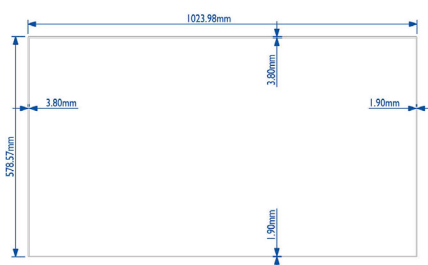

Podporovaná rozlišení

- Počítačové formáty: 640 x 480, 60, 67, 72, 75 Hz, 800 x 600, 56, 60, 72, 75 Hz, 1024 x 768, 60 Hz, 1280 x 768, 60 Hz, 1280 x 800, 60 Hz, 1280 x 1024, 60 Hz, 1360 x 768, 60 Hz, 1366 x 768, 60 Hz, 1440 x 900, 60 Hz, 1600 x 1200, 60 Hz, 1920 x 1080, 60 Hz, 1920 x 1200, 60 Hz
- Videoformáty: 480i, 60 Hz, 480p, 60 Hz, 576p, 50 Hz, 576i, 50 Hz, 720p, 50, 60 Hz, 1080i, 50, 60 Hz, 1080p, 50, 60 Hz

Rozměry

- Šířka přístroje: 1 023,98 mm
- Hmotnost výrobku: 23 kg
- Výška přístroje: 578,57 mm
- Hloubka přístroje: 108,10 mm
- Držák na zeď: 400 x 200 mm, 200 x 200 mm
- Šířka rámečku (L/T, R/B): 3,8 mm, 1,9 mm

Provozní podmínky

- Rozsah teplot (provozní): 0 ~ 40 °C
- Střední doba mezi poruchami (MTBF): 50 000 hodin
- Relativní vlhkost: 20 ~ 80 %
- Rozsah teplot (skladovací): -20 ~ 60 °C

Příslušenství

- Dodávané příslušenství: Stručný návod k rychlému použití, Uživatelská příručka na disku CD-ROM, Dálkový ovladač, Baterie pro dálkový ovladač, Napájecí kabel, Kabel VGA, Kabel RS232, Kabel pro infračervený senzor (1,8 m), Kolíky pro vymezení krajů, Destičky pro vymezení krajů
- Volitelné příslušenství: Sada pro kalibraci barvy, Sada pro doladění krajů
- Podstavec: BM05462 (volitelné)

Různé

- Jazyky zobrazení údajů na obrazovce: Čeština, Francouzština, Němčina, Španělština, Polština, Ruština, Turečtina, Italtina, Zjednodušená čínština,

Datum vydání 2024-03-23

Verze: 3.0.1

EAN: 87 12581 70325 7

© 2024 Koninklijke Philips N.V.
Všechna práva vyhrazena.

Údaje mohou být změněny bez předchozího varování.
Ochranné známky jsou majetkem Koninklijke Philips N.V. nebo jejich příslušných vlastníků.

www.philips.com