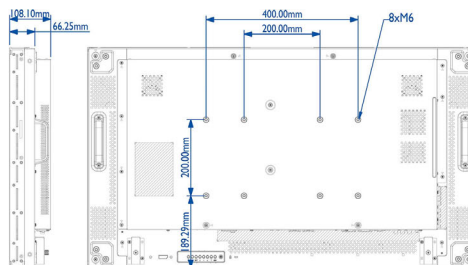

Podporovaná rozlišení

- Počítačové formáty: 640 x 480, 60, 67, 72, 75 Hz, 800 x 600, 56, 60, 72, 75 Hz, 1024 x 768, 60 Hz, 1280 x 768, 60 Hz, 1280 x 800, 60 Hz, 1280 x 1024, 60 Hz, 1360 x 768, 60 Hz, 1366 x 768, 60 Hz, 1440 x 900, 60 Hz, 1600 x 1200, 60 Hz, 1920 x 1080, 60 Hz, 1920 x 1200, 60 Hz
- Videoformáty: 480i, 60 Hz, 480p, 60 Hz, 576p, 50 Hz, 576i, 50 Hz, 720p, 50, 60 Hz, 1080i, 50, 60 Hz, 1080p, 50, 60 Hz

Rozměry

- Šířka přístroje: 1 023,98 mm
- Hmotnost výrobku: 23 kg
- Výška přístroje: 578,57 mm
- Hloubka přístroje: 108,10 mm
- Držák na zeď: 400 x 200 mm, 200 x 200 mm
- Šířka rámečku (L/T, R/B): 3,8 mm, 1,9 mm

Provozní podmínky

- Rozsah teplot (provozní): 0 ~ 40 °C
- Střední doba mezi poruchami (MTBF): 50 000 hodin
- Relativní vlhkost: 20 ~ 80 %
- Rozsah teplot (skladovací): -20 ~ 60 °C

Příslušenství

- Dodávané příslušenství: Stručný návod k rychlému použití, Uživatelská příručka na disku CD-ROM, Dálkový ovladač, Baterie pro dálkový ovladač, Napájecí kabel, Kabel VGA, Kabel RS232, Kabel pro infračervený senzor (1,8 m), Kolíky pro vymezení krajů, Destičky pro vymezení krajů
- Volitelné příslušenství: Sada pro kalibraci barvy, Sada pro doladění krajů
- Podstavec: BM05462 (volitelné)

Různé

- Jazyky zobrazení údajů na obrazovce: Čeština, Francouzština, Němčina, Španělština, Polština, Ruština, Turečtina, Italtina, Zjednodušená čínština,

Datum vydání 2024-03-23

Verze: 3.0.1

EAN: 87 12581 70325 7

© 2024 Koninklijke Philips N.V.
Všechna práva vyhrazena.

Údaje mohou být změněny bez předchozího varování.
Ochranné známky jsou majetkem Koninklijke Philips N.V. nebo jejich příslušných vlastníků.

www.philips.com