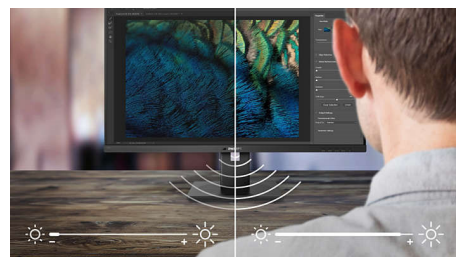

PowerSensor

PowerSensor je vgrajen senzor, ki zaznava prisotnost uporabnika. Oddaja in sprejema neškodljive infrardeče signale, na osnovi katerih ugotovi, ali je uporabnik prisoten ali ne. Če uporabnik zapusti delovno mizo, senzor samodejno zmanjša svetlost zaslona, s čimer prihrani do 75 % energije in podaljša življenjsko dobo monitorja.