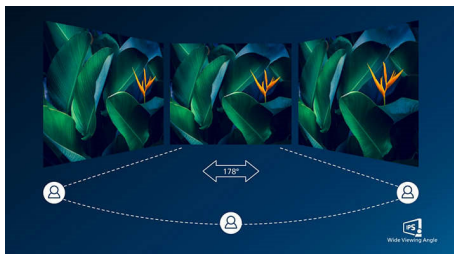

Povezava z enim kablom USB-C

- RJ-45 in USB-C zagotavljata enostavno in varno omrežno povezavo
- USB: visoka hitrost prenosa podatkov 3.2

PHILIPS

Značilnosti

Priključna postaja USB-C s povezavo RJ45

Z enostavno priključitvijo z enim kablom in priključkom USB Type-C povežite vse zunanje enote od monitorja do računalnika, vključno z omrežjem, z video izhodom visoke ločljivosti osebnega računalnika, ki je povezan z monitorjem, brskanjem po internetu brez dodatnega omrežnega kabla in celo brez vhoda LAN na prenosnem računalniku. Povezava RJ45 preko USB-C nudi hitro in varno povezavo, kadar jo potrebujete. Z najvišjimi hitrostmi prenosa podatkov lahko podatke s trdega diska zdaj še hitreje prenesete v računalnik. Poleg tega lahko s povezavo USB-C za napajanje prenosni računalnik napajate in polnite prek monitorja, zato pa ne potrebujete dodatnih kablov.

Tehnologija IPS

Zaslони IPS uporabljajo tehnologijo za izjemno širok, 178-stopinjski kot gledanja, tako da je prikaz viden iz skoraj vseh kotov, tudi v načinu vrtenja za 90 stopinj! Za razliko od standardnih zaslonov TN so slike na zaslonih IPS neverjetno ostre in živih barv, zato so ti zasloni idealni ne samo za fotografije, filme in brskanje po spletu, temveč tudi za profesionalno uporabo, pri kateri so pomembne natančne barve in nespremenljiva svetlost.

Izhod DisplayPort

V izhod DisplayPort lahko priključite več zaslonov visoke ločljivosti z enim kablom iz prvega zaslon v računalnik. Z možnostjo verižne povezave več zaslonov bo vaša miza urejena in nadležnih prepletenih kablov.