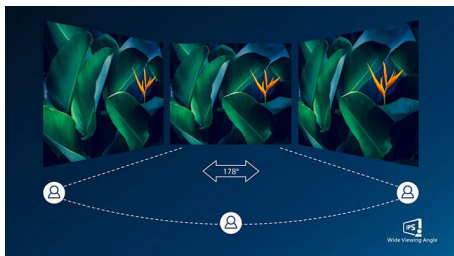

Povezava z enim kablom USB-C

- RJ-45 in USB-C zagotavljata enostavno in varno omrežno povezavo
- USB: visoka hitrost prenosa podatkov 3.2

PHILIPS

Značilnosti

Priključna postaja USB-C s povezavo RJ45

Z enostavno priključitvijo z enim kablom in priključkom USB Type-C povežite vse zunanje enote od monitorja do računalnika, vključno z omrežjem, z video izhodom visoke ločljivosti osebnega računalnika, ki je povezan z monitorjem, brskanjem po internetu brez dodatnega omrežnega kabla in celo brez vhoda LAN na prenosnem računalniku. Povezava RJ45 preko USB-C nudi hitro in varno povezavo, kadar jo potrebujete. Z najvišjimi hitrostmi prenosa podatkov lahko podatke s trdega diska zdaj še hitreje prenesete v računalnik. Poleg tega lahko s povezavo USB-C za napajanje prenosni računalnik napajate in polnite prek monitorja, zato pa ne potrebujete dodatnih kablov.

Tehnologija IPS

Zaslони IPS uporabljajo tehnologijo za izjemno širok, 178-stopinjski kot gledanja, tako da je prikaz viden iz skoraj vseh kotov, tudi v načinu vrtenja za 90 stopinj! Za razliko od standardnih zaslonov TN so slike na zaslonih IPS neverjetno ostre in živih barv, zato so ti zasloni idealni ne samo za fotografije, filme in brskanje po spletu, temveč tudi za profesionalno uporabo, pri kateri so pomembne natančne barve in nespremenljiva svetlost.

Izhod DisplayPort

V izhod DisplayPort lahko priključite več zaslonov visoke ločljivosti z enim kablom iz prvega zaslona v računalnik. Z možnostjo verižne povezave več zaslonov bo vaša miza urejena in nadležnih prepletanih kablov.