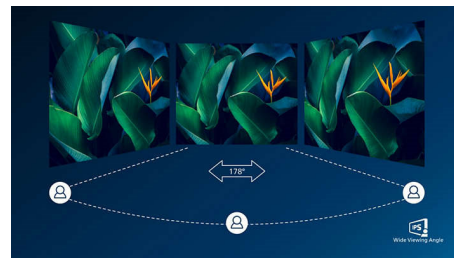

IPS tehnologija

IPS ekrani koriste naprednu tehnologiju koja pruža izuzetno široke uglove gledanja od 178/178 stepeni, što omogućava gledanje ekrana iz skoro svakog ugla. Za razliku od standardnih TN panela, IPS ekrani daju neverovatno ostru sliku sa živopisnim bojama, što ih čini idealnim, ne samo za fotografije, filmove i pregledanje veba, već i za profesionalne načine primene koji