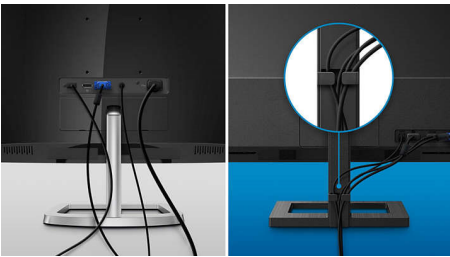

Manipulisanje kablovima putem urednog dizajna smanjuje gužvu na radnoj površini organizovanjem kablova i žica potrebnih za funkcionisanje uređaja za prikaz.

USB-C veza

Ovaj Philips monitor koristi USB priključak tipa C koji služi i za napajanje. Zahvaljujući inteligentnom i prilagodljivom upravljanju napajanjem, možete da direktno napajate kompatibilni uređaj. Tanak i simetričan USB-C priključak omogućava lako povezivanje jednim kablom. Možete da gledate video snimke velikom rezolucije i da prenosite podatke velikom