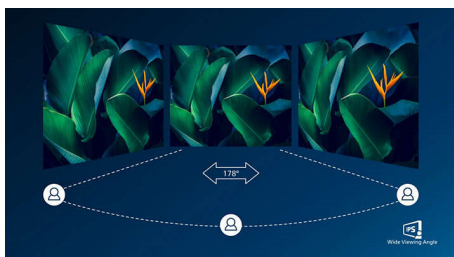

Vrhunska kakovost slike

- Tehnologija IPS LED za širok kot gledanja ter točno sliko in barve
- Ločljivost UltraClear 4K UHD (3840 x 2160) za natančno sliko

PHILIPS

Značilnosti

Ločljivost UltraClear 4K UHD

Zaslonski Philips z visokozmogljivimi ploščami predvajajo slike ločljivosti UltraClear 4K UHD (3840 x 2160). Če ste zahteven strokovnjak, ki zahteva podroben prikaz za rešitve CAD, če uporabljate aplikacije za 3D-grafiko ali če ste finančni strokovnjak, ki uporablja obsežne preglednice, zasloni Philips vedno predvajajo izjemno pristne in podrobne slike in grafiko.

Tehnologija IPS

Zaslonski IPS uporabljajo tehnologijo za izjemno širok, 178-stopinjski kot gledanja, tako da je prikaz viden iz skoraj vseh kotov. Za razliko od standardnih zaslonov TN so slike na zaslonih IPS neverjetno ostre in živih barv, zato so ti zasloni idealni ne samo za fotografije, filme in brskanje po spletu, temveč tudi za profesionalno uporabo, pri kateri so pomembne natančne barve in nespremenljiva svetlost.

Izjemno ozek rob

Novi zasloni Philips imajo izjemno ozke robove, ki odpravljajo ovire in zagotavlja

največjo velikost slike. Zaslon z izjemno ozkim robom je primeren predvsem za uporabo več zaslonov, igranje iger, grafično oblikovanje in profesionalne aplikacije, saj vam daje občutek, kot bi pri tem uporabljali samo en zaslon.