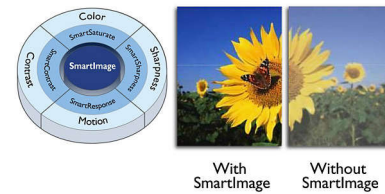

Digitální televizní tuner

Digitální televizní tuner vestavěný do monitoru pro příjem a zobrazení vysoce kvalitního televizního signálu z různých zdrojů.

Displej LCD Full HD 1920 x 1080p

Obrazovka Full HD nabízí širokoúhlé rozlišení 1920 x 1080p, které představuje nejvyšší rozlišení pro nejlepší kvalitu obrazu. Je plně připravena pro budoucí vylepšení, jelikož podporuje signály s rozlišením 1080p ze všech zdrojů, včetně nejnovějších, např. Blu-ray a pokročilé HD herní konzole. Zpracování signálu je podstatně vylepšeno, aby podporovalo vyšší kvalitu signálu a rozlišení. Poskytuje skvělý obraz s funkcí Progressive Scan bez blikání a s vynikajícím jasnem a barvami.

Poměr SmartContrast 2000000:1

Požadujete plochý LCD displej s nejvyšším kontrastem a nejzářivějším obrazem. Zářivý

obraz je výsledkem zdokonaleného zpracování vysokopásmového videa od společnosti Philips v kombinaci s jedinečným extrémním tlumením a technologií pro zvýraznění podsvícení. Funkce SmartContrast zvyšuje kontrast s vynikající úrovní černé a přesným ohraničením stínů a barev. Poskytuje jasný, živý obraz s nejvyšším kontrastem a zářivými barvami.

SmartPicture

SmartPicture je exkluzivní špičková technologie společnosti Philips, která analyzuje zobrazovaný obsah a poskytuje optimalizovaný výkon zobrazení. Uživatelsky příjemné rozhraní umožňuje nastavit různé režimy, např. Kancelář, Obrázky, Zábava, Ekonomický atd., aby odpovídaly používané aplikaci. Na základě výběru tak technologie SmartPicture dynamicky optimalizuje kontrast, sytost barev a ostrost obrázků a videí a výsledkem je dokonalý výkon zobrazení. Ekonomický režim nabízí značné úspory energie. Vše v reálném čase a stisknutím jediného tlačítka!