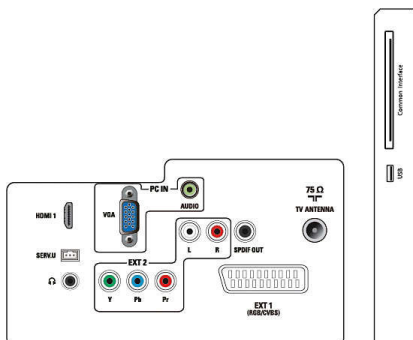

Zvuk

- Výstupní výkon (RMS): 3 W x 2
- Vylepšení zvuku: Incredible Surround, Funkce Smart Sound
- Zvukový systém: Mono, Stereo, Stereo NICAM

Podstavec

- Sklopné provedení: 0/+15 stupeň

Napájení

- Napájení ze sítě: 100-240 V, 50/60 Hz
- Režim vypnuto: 0,3 W (typ.)
- Zapnuto: 25,6 W (typ.) / 34 W (max.)
- Pohotovostní režim: 0,3 W (typ.)
- Okolní teplota: 5 °C až 40 °C

Podporovaná rozlišení

- Počítačové formáty: Optimální 1 920 x 1 080, 60 Hz
- Videoformáty: 480i, 60 Hz, 480p, 60 Hz, 576i, 50 Hz, 576p, 50 Hz, 720p, 50, 60 Hz, 1080i, 50, 60 Hz, 1080p, 24, 50, 60 Hz

Rozměry

- Výrobek se stojanem (mm): 573 x 410 x 174 mm
- Balení v mm (Š x V x H): 612 x 468 x 117 mm
- Výrobek bez stojanu (mm): 573 x 370 x 39 mm

Hmotnost

- Výrobek s obalem (kg): 4,83 kg
- Výrobek se stojanem (kg): 3,56 kg
- Výrobek bez stojanu (kg): 3,32 kg

Tuner/přijem/vysílání

- Vstup antény: Koaxiální vstup 75 ohmů (IEC75)
- Pásmo tuneru: pásmo Hyperband, kanál S, UHF, VHF
- systém TV příjmu: PAL I, PAL B/G, PAL D/K, SECAM B/G, SECAM D/K, SECAM L/L'
- Přehrávání videa: NTSC, PAL, SECAM
- Displej tuneru: PLL
- Digitální příjem: DVB-C, DVB-T
- Podpora formátů MPEG-2, MPEG-4
- CI/CI+: Ano (klíč Burn CI+ součástí)
- MHEG-5 verze 1.06

Příslušenství

- Dodávané příslušenství: Napájecí kabel, Dálkový ovladač (s baterií), Stručný návod k rychlému

použití, Uživatelská příručka, Kabel VGA

Datum vydání 2024-03-15

Verze: 1.1.2

EAN: 87 12581 62595 5

© 2024 Koninklijke Philips N.V.
Všechna práva vyhrazena.

Údaje mohou být změněny bez předchozího varování.
Ochranné známky jsou majetkem Koninklijke Philips N.V. nebo jejich příslušných vlastníků.

www.philips.com