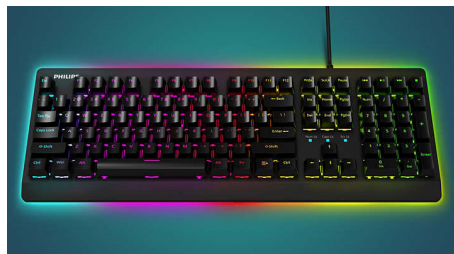

彩虹背光

炫酷的彩虹背光为您带来更逼真的游戏体验，确保您每次都能旗开得胜。